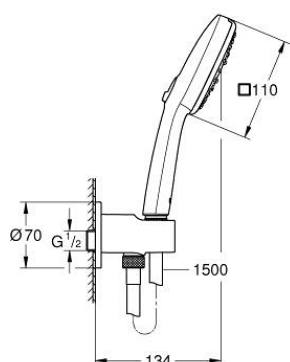

## 26 910 243 3 TEMPESTA CUBE 110 SET DUȘ CU 3 PULVERIZĂRI, CU SUPORT DE PERETE

### DESCRIEREA PRODUSULUI

- Colour: matte black
- cu suport de perete integrat 1/2"
- compus din:
  - hand shower Tempesta Cube 110 (27 574)
  - tipuri de jet: Jet / Rain / Massage
  - maximum flow rate (at 3 bar): 7.4 l/min
  - shower outlet elbow 1/2" with wall shower holder
- filet-tată
- protecție împotriva refluxului
- shower hose 1500 mm 1/2" x 1/2"
- GROHE EcoJoy tehnologie pentru reducerea consumului de apă
- GROHE SmartSwitch - easily rotate the dial to enjoy your preferred spray option
- pulverizare perfectă cu tehnologia GROHE DreamSpray
- sistem anti-calcar GROHE SpeedClean
- Inner WaterGuide pentru o durabilitate crescută în utilizare
- protecție de silicon Shockproof ce previne deteriorarea cauzată de căderea dușului
- presiunea minimă recomandată 1.0 bar
- compatibil cu boilere
- professional edition

## 26 910 243 3 TEMPESTA CUBE 110 SET DUȘ CU 3 PULVERIZĂRI, CU SUPORT DE PERETE

**PIESE DE SCHIMB** , noiembrie 2023 – now

1: Filtru impuritati (Spare part-nr. 0700200M)

2: Ventil de reținere (Spare part-nr. 08565000)