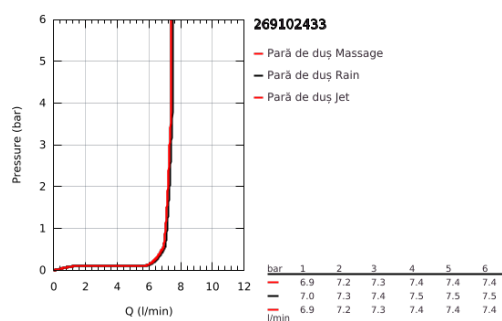

## 26 910 243 3 TEMPESTA CUBE 110 SET DUȘ CU 3 PULVERIZĂRI, CU SUPORT DE PERETE

### DESCRIEREA PRODUSULUI

- Colour: matte black
- cu suport de perete integrat 1/2"
- compus din:
  - hand shower Tempesta Cube 110 (27 574)
  - tipuri de jet: Jet / Rain / Massage
  - maximum flow rate (at 3 bar): 7.4 l/min
  - shower outlet elbow 1/2" with wall shower holder
- filet-tată
- protecție împotriva refluxului
- shower hose 1500 mm 1/2" x 1/2"
- GROHE EcoJoy tehnologie pentru reducerea consumului de apă
- GROHE SmartSwitch - easily rotate the dial to enjoy your preferred spray option
- pulverizare perfectă cu tehnologia GROHE DreamSpray
- sistem anti-calcar GROHE SpeedClean
- Inner WaterGuide pentru o durabilitate crescută în utilizare
- protecție de silicon Shockproof ce previne deteriorarea cauzată de căderea dușului
- presiunea minimă recomandată 1.0 bar
- compatibil cu boilere
- professional edition