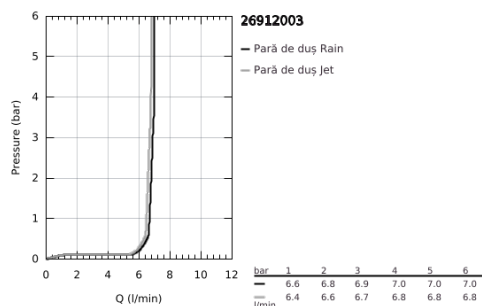

## 26 912 003 TEMPESTA 110 PARĂ DE DUȘ CU 2 PULVERIZĂRI

### DESCRIEREA PRODUSULUI

- Colour: cromat
- tipuri de jet: Rain, Jet
- GROHE EcoJoy tehnologie pentru reducerea consumului de apă
- GROHE SmartSwitch - easily rotate the dial to enjoy your preferred spray option
- pulverizare perfectă cu tehnologia GROHE DreamSpray
- suprafață GROHE LongLife
- sistem anti-calcar GROHE SpeedClean
- Inner WaterGuide pentru o durabilitate crescută în utilizare
- protecție de silicon Shockproof ce previne deteriorarea cauzată de căderea dușului
- sistem universal de montare compatibil cu furtunurile de duș standard
- maximum flow rate (at 3 bar): 6.9 l/min
- presiunea minimă recomandată 1.0 bar
- compatibil cu boilere
- professional edition

## 26 912 003 TEMPESTA 110 PARĂ DE DUȘ CU 2 PULVERIZĂRI

**PIESE DE SCHIMB** , noiembrie 2021 – now

1: Filtru impuritati (Spare part-nr. 0700200M)