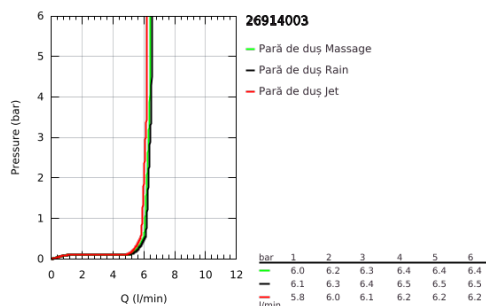

26 914 003 TEMPESTA 110 PARĂ DE DUȘ CU 3 PULVERIZĂRI

DESCRIEREA PRODUSULUI

- Colour: cromat
- tipuri de jet: Rain, Jet, Massage
- GROHE EcoJoy tehnologie pentru reducerea consumului de apă
- GROHE SmartSwitch - easily rotate the dial to enjoy your preferred spray option
- pulverizare perfectă cu tehnologia GROHE DreamSpray
- suprafață GROHE LongLife
- sistem anti-calcar GROHE SpeedClean
- Inner WaterGuide pentru o durabilitate crescută în utilizare
- protecție de silicon Shockproof ce previne deteriorarea cauzată de căderea dușului
- sistem universal de montare compatibil cu furtunurile de duș standard
- AquaCalibrator limits maximum flow rate (at 3 bar): 6.4 l/min
- presiunea minimă recomandată 1.0 bar
- compatibil cu boilere
- professional edition

26 914 003 TEMPESTA 110 PARĂ DE DUȘ CU 3 PULVERIZĂRI

PIESE DE SCHIMB , noiembrie 2021 – now

1: Filtru impuritati (Spare part-nr. 0700200M)