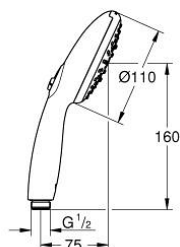

26 914 003 TEMPESTA 110 PARĂ DE DUȘ CU 3 PULVERIZĂRI

DESCRIEREA PRODUSULUI

- Colour: cromat
- tipuri de jet: Rain, Jet, Massage
- GROHE EcoJoy tehnologie pentru reducerea consumului de apă
- GROHE SmartSwitch - easily rotate the dial to enjoy your preferred spray option
- pulverizare perfectă cu tehnologia GROHE DreamSpray
- suprafață GROHE LongLife
- sistem anti-calcar GROHE SpeedClean
- Inner WaterGuide pentru o durabilitate crescută în utilizare
- protecție de silicon Shockproof ce previne deteriorarea cauzată de căderea dușului
- sistem universal de montare compatibil cu furtunurile de duș standard
- AquaCalibrator limits maximum flow rate (at 3 bar): 6.4 l/min
- presiunea minimă recomandată 1.0 bar
- compatibil cu boilere
- professional edition

26 914 003 TEMPESTA 110 PARĂ DE DUȘ CU 3 PULVERIZĂRI

PIESE DE SCHIMB , noiembrie 2021 – now

1: Filtru impuritati (Spare part-nr. 0700200M)