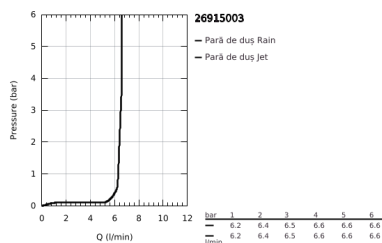

26 915 003 TEMPESTA 110 SHOWER RAIL SET 2 SPRAYS (RAIN, JET)

DESCRIEREA PRODUSULUI

- Colour: cromat
- compus din:
 - hand shower Tempesta 110 (26 912)
 - bară de duș, 600 mm (27 523)
 - furtun de duș Relaxaflex de 1750 mm 1/2" x 1/2" (28 154)
- GROHE EcoJoy tehnologie pentru reducerea consumului de apă
- GROHE SmartSwitch - easily rotate the dial to enjoy your preferred spray option
- pulverizare perfectă cu tehnologia GROHE DreamSpray
- suprafață GROHE LongLife
- Flexible Installation - 1 adjustable bracket for existing drill holes
- adjustable rail holder (turn and glide shower holder)
- sistem anti-calcar GROHE SpeedClean
- Inner WaterGuide pentru o durabilitate crescută în utilizare
- protecție de silicon Shockproof ce previne deteriorarea cauzată de căderea dușului
- maximum flow rate (at 3 bar): 6.9 l/min
- presiunea minimă recomandată 1.0 bar
- compatibil cu boilere
- professional edition

26 915 003 TEMPESTA 110 SHOWER RAIL SET 2 SPRAYS (RAIN, JET)

PIESE DE SCHIMB , noiembrie 2021 – now

1: Suport pentru bară de duș (Spare part-nr. 48607000)

2: Piesă glisantă (Spare part-nr. 48609000)

3: Suport pentru bară de duș (Spare part-nr. 48608000)