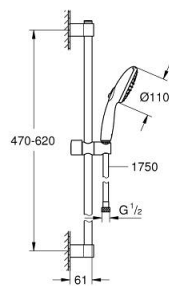

26 915 003 TEMPESTA 110 SHOWER RAIL SET 2 SPRAYS (RAIN, JET)

DESCRIEREA PRODUSULUI

- Colour: cromat
- compus din:
 - hand shower Tempesta 110 (26 912)
 - bară de duș, 600 mm (27 523)
 - furtun de duș Relaxaflex de 1750 mm 1/2" x 1/2" (28 154)
- GROHE EcoJoy tehnologie pentru reducerea consumului de apă
- GROHE SmartSwitch - easily rotate the dial to enjoy your preferred spray option
- pulverizare perfectă cu tehnologia GROHE DreamSpray
- suprafață GROHE LongLife
- Flexible Installation - 1 adjustable bracket for existing drill holes
- adjustable rail holder (turn and glide shower holder)
- sistem anti-calcar GROHE SpeedClean
- Inner WaterGuide pentru o durabilitate crescută în utilizare
- protecție de silicon Shockproof ce previne deteriorarea cauzată de căderea dușului
- maximum flow rate (at 3 bar): 6.9 l/min
- presiunea minimă recomandată 1.0 bar
- compatibil cu boilere
- professional edition

26 915 003 TEMPESTA 110 SHOWER RAIL SET 2 SPRAYS (RAIN, JET)

PIESE DE SCHIMB , noiembrie 2021 – now

1: Suport pentru bară de duș (Spare part-nr. 48607000)

2: Piesă glisantă (Spare part-nr. 48609000)

3: Suport pentru bară de duș (Spare part-nr. 48608000)