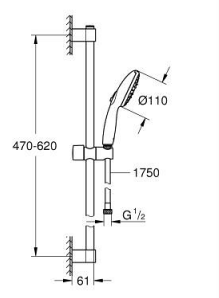

26 916 003 TEMPESTA 110 SHOWER RAIL SET 3 SPRAYS (RAIN, JET, MASSAGE)

DESCRIEREA PRODUSULUI

- Colour: cromat
- compus din:
 - hand shower Tempesta 110 (26 914)
 - bară de duș, 600 mm (27 523)
 - furtun de duș Relaxflex de 1750 mm 1/2" x 1/2" (28 154)
- GROHE EcoJoy tehnologie pentru reducerea consumului de apă
- GROHE SmartSwitch - easily rotate the dial to enjoy your preferred spray option
- pulverizare perfectă cu tehnologia GROHE DreamSpray
- suprafață GROHE LongLife
- Flexible Installation - 1 adjustable bracket for existing drill holes
- adjustable rail holder (turn and glide shower holder)
- sistem anti-calcar GROHE SpeedClean
- Inner WaterGuide pentru o durabilitate crescută în utilizare
- protecție de silicon Shockproof ce previne deteriorarea cauzată de căderea dușului
- maximum flow rate (at 3 bar): 6.4 l/min
- presiunea minimă recomandată 1.0 bar
- compatibil cu boilere
- professional edition

26 916 003 TEMPESTA 110 SHOWER RAIL SET 3 SPRAYS (RAIN, JET, MASSAGE)

PIESE DE SCHIMB , noiembrie 2021 – now

1: Suport pentru bară de duș (Spare part-nr. 48607000)

2: Piesă glisantă (Spare part-nr. 48609000)

3: Suport pentru bară de duș (Spare part-nr. 48608000)

4: Filtru impuritati (Spare part-nr. 0700200M)

5: Suport de echilibrare (Spare part-nr. 48543001)*

* Optional accessories