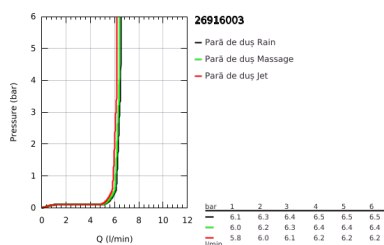

26 916 003 TEMPESTA 110 SHOWER RAIL SET 3 SPRAYS (RAIN, JET, MASSAGE)

DESCRIEREA PRODUSULUI

- Colour: cromat
- compus din:
 - hand shower Tempesta 110 (26 914)
 - bară de duș, 600 mm (27 523)
 - furtun de duș Relaxflex de 1750 mm 1/2" x 1/2" (28 154)
- GROHE EcoJoy tehnologie pentru reducerea consumului de apă
- GROHE SmartSwitch - easily rotate the dial to enjoy your preferred spray option
- pulverizare perfectă cu tehnologia GROHE DreamSpray
- suprafață GROHE LongLife
- Flexible Installation - 1 adjustable bracket for existing drill holes
- adjustable rail holder (turn and glide shower holder)
- sistem anti-calcar GROHE SpeedClean
- Inner WaterGuide pentru o durabilitate crescută în utilizare
- protecție de silicon Shockproof ce previne deteriorarea cauzată de căderea dușului
- maximum flow rate (at 3 bar): 6.4 l/min
- presiunea minimă recomandată 1.0 bar
- compatibil cu boilere
- professional edition

26 916 003 TEMPESTA 110 SHOWER RAIL SET 3 SPRAYS (RAIN, JET, MASSAGE)

PIESE DE SCHIMB , noiembrie 2021 – now

1: Suport pentru bară de duș (Spare part-nr. 48607000)

2: Piesă glisantă (Spare part-nr. 48609000)