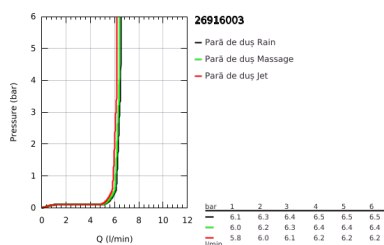

26 916 003 TEMPESTA 110 SHOWER RAIL SET 3 SPRAYS (RAIN, JET, MASSAGE)

DESCRIEREA PRODUSULUI

- Colour: cromat
- compus din:
 - hand shower Tempesta 110 (26 914)
 - bară de duș, 600 mm (27 523)
 - furtun de duș Relaxflex de 1750 mm 1/2" x 1/2" (28 154)
- GROHE EcoJoy tehnologie pentru reducerea consumului de apă
- GROHE SmartSwitch - easily rotate the dial to enjoy your preferred spray option
- pulverizare perfectă cu tehnologia GROHE DreamSpray
- suprafață GROHE LongLife
- Flexible Installation - 1 adjustable bracket for existing drill holes
- adjustable rail holder (turn and glide shower holder)
- sistem anti-calcar GROHE SpeedClean
- Inner WaterGuide pentru o durabilitate crescută în utilizare
- protecție de silicon Shockproof ce previne deteriorarea cauzată de căderea dușului
- AquaCalibrator limits maximum flow rate (at 3 bar): 6.4 l/min
- presiunea minimă recomandată 1.0 bar
- compatibil cu boilere
- professional edition

26 916 003 TEMPESTA 110 SHOWER RAIL SET 3 SPRAYS (RAIN, JET, MASSAGE)

PIESE DE SCHIMB , noiembrie 2021 – now

1: Suport pentru bară de duș (Spare part-nr. 48607000)

2: Piesă glisantă (Spare part-nr. 48609000)