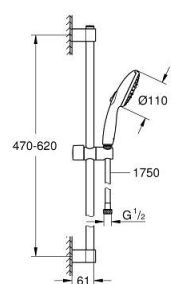

26 916 003 TEMPESTA 110 SHOWER RAIL SET 3 SPRAYS (RAIN, JET, MASSAGE)

DESCRIEREA PRODUSULUI

- Colour: cromat
- compus din:
 - hand shower Tempesta 110 (26 914)
 - bară de duș, 600 mm (27 523)
 - furtun de duș Relaxflex de 1750 mm 1/2" x 1/2" (28 154)
- GROHE EcoJoy tehnologie pentru reducerea consumului de apă
- GROHE SmartSwitch - easily rotate the dial to enjoy your preferred spray option
- pulverizare perfectă cu tehnologia GROHE DreamSpray
- suprafață GROHE LongLife
- Flexible Installation - 1 adjustable bracket for existing drill holes
- adjustable rail holder (turn and glide shower holder)
- sistem anti-calcar GROHE SpeedClean
- Inner WaterGuide pentru o durabilitate crescută în utilizare
- protecție de silicon Shockproof ce previne deteriorarea cauzată de căderea dușului
- AquaCalibrator limits maximum flow rate (at 3 bar): 6.4 l/min
- presiunea minimă recomandată 1.0 bar
- compatibil cu boilere
- professional edition

26 916 003 TEMPESTA 110 SHOWER RAIL SET 3 SPRAYS (RAIN, JET, MASSAGE)

PIESE DE SCHIMB , noiembrie 2021 – now

1: Suport pentru bară de duș (Spare part-nr. 48607000)

2: Piesă glisantă (Spare part-nr. 48609000)