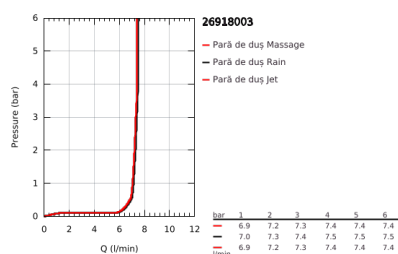

26 918 003 TEMPESTA 110 SHOWER RAIL SET 3 SPRAYS (RAIN, JET, MASSAGE)

DESCRIEREA PRODUSULUI

- Colour: cromat
- compus din:
 - hand shower Tempesta 110 (28 419)
 - maximum flow rate (at 3 bar): 7.4 l/min
 - bară de duș, 600 mm (27 523)
 - metal shower hose Relexaflex 1750 mm 1/2" x 1/2" (28 139)
 - GROHE EasyReach tray (26 770)
 - GROHE EcoJoy tehnologie pentru reducerea consumului de apă
 - GROHE SmartSwitch - easily rotate the dial to enjoy your preferred spray option
- pulverizare perfectă cu tehnologia GROHE DreamSpray
- suprafață GROHE LongLife
- Flexible Installation - 1 adjustable bracket for existing drill holes
- adjustable rail holder (turn and glide shower holder)
- sistem anti-calcar GROHE SpeedClean
- Inner WaterGuide pentru o durabilitate crescută în utilizare
- protecție de silicon Shockproof ce previne deteriorarea cauzată de căderea dușului
- presiunea minimă recomandată 1.0 bar
- compatibil cu boilere
- professional edition

26 918 003 TEMPESTA 110 SHOWER RAIL SET 3 SPRAYS (RAIN, JET, MASSAGE)

PIESE DE SCHIMB , noiembrie 2021 – now

- 1: Suport pentru bară de duș (Spare part-nr. 48607000)
- 2: Piesă glisantă (Spare part-nr. 48609000)
- 3: Suport pentru bară de duș (Spare part-nr. 48608000)
- 4: Filtru impuritati (Spare part-nr. 0700200M)
- 5: poliță GROHE EasyReach (Spare part-nr. 26770001)
- 6: Suport de echilibrare (Spare part-nr. 48543001)*