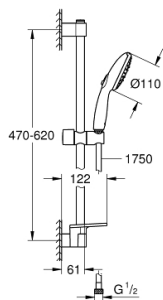

26 918 003 TEMPESTA 110 SHOWER RAIL SET 3 SPRAYS (RAIN, JET, MASSAGE)

DESCRIEREA PRODUSULUI

- Colour: cromat
- compus din:
 - hand shower Tempesta 110 (28 419)
 - maximum flow rate (at 3 bar): 7.4 l/min
 - bară de duș, 600 mm (27 523)
 - metal shower hose Relexaflex 1750 mm 1/2" x 1/2" (28 139)
 - GROHE EasyReach tray (26 770)
 - GROHE EcoJoy tehnologie pentru reducerea consumului de apă
 - GROHE SmartSwitch - easily rotate the dial to enjoy your preferred spray option
- pulverizare perfectă cu tehnologia GROHE DreamSpray
- suprafață GROHE LongLife
- Flexible Installation - 1 adjustable bracket for existing drill holes
- adjustable rail holder (turn and glide shower holder)
- sistem anti-calcar GROHE SpeedClean
- Inner WaterGuide pentru o durabilitate crescută în utilizare
- protecție de silicon Shockproof ce previne deteriorarea cauzată de căderea dușului
- presiunea minimă recomandată 1.0 bar
- compatibil cu boilere
- professional edition

26 918 003 TEMPESTA 110 SHOWER RAIL SET 3 SPRAYS (RAIN, JET, MASSAGE)

PIESE DE SCHIMB , noiembrie 2021 – now

- 1: Suport pentru bară de duș (Spare part-nr. 48607000)
- 2: Piesă glisantă (Spare part-nr. 48609000)
- 3: Suport pentru bară de duș (Spare part-nr. 48608000)
- 4: Filtru impuritati (Spare part-nr. 0700200M)
- 5: poliță GROHE EasyReach (Spare part-nr. 26770001)
- 6: Suport de echilibrare (Spare part-nr. 48543001)*