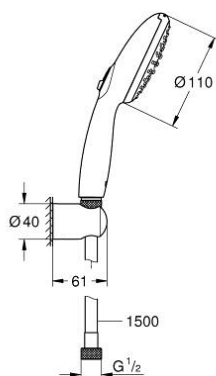

26 919 003 TEMPESTA 110 WALL HOLDER SET 2 SPRAYS (RAIN, JET)

DESCRIEREA PRODUSULUI

- Colour: cromat
- compus din:
 - hand shower Tempesta 110 (26 912)
 - wall shower holder Tempesta, non-adjustable (28 605)
 - furtun de duș Relaxflex de 1500 mm 1/2" x 1/2" (28 151)
- GROHE EcoJoy tehnologie pentru reducerea consumului de apă
- GROHE SmartSwitch - easily rotate the dial to enjoy your preferred spray option
- pulverizare perfectă cu tehnologia GROHE DreamSpray
- suprafață GROHE LongLife
- sistem anti-calcar GROHE SpeedClean
- Inner WaterGuide pentru o durabilitate crescută în utilizare
- protecție de silicon Shockproof ce previne deteriorarea cauzată de căderea dușului
- maximum flow rate (at 3 bar): 6.9 l/min
- presiunea minimă recomandată 1.0 bar
- compatibil cu boilere
- professional edition

26 919 003 **TEMPESTA 110 WALL HOLDER SET 2 SPRAYS (RAIN, JET)**

PIESE DE SCHIMB , noiembrie 2021 – now

1: Filtru impuritati (Spare part-nr. 0700200M)