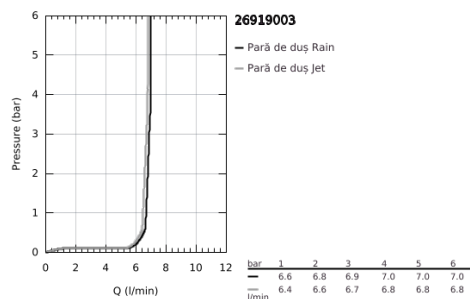

26 919 003 TEMPESTA 110 WALL HOLDER SET 2 SPRAYS (RAIN, JET)

DESCRIEREA PRODUSULUI

- Colour: cromat
- compus din:
 - hand shower Tempesta 110 (26 912)
 - wall shower holder Tempesta, non-adjustable (28 605)
 - furtun de duș Relaxflex de 1500 mm 1/2" x 1/2" (28 151)
- GROHE EcoJoy tehnologie pentru reducerea consumului de apă
- GROHE SmartSwitch - easily rotate the dial to enjoy your preferred spray option
- pulverizare perfectă cu tehnologia GROHE DreamSpray
- suprafață GROHE LongLife
- sistem anti-calcar GROHE SpeedClean
- Inner WaterGuide pentru o durabilitate crescută în utilizare
- protecție de silicon Shockproof ce previne deteriorarea cauzată de căderea dușului
- maximum flow rate (at 3 bar): 6.9 l/min
- presiunea minimă recomandată 1.0 bar
- compatibil cu boilere
- professional edition

26 919 003 **TEMPESTA 110 WALL HOLDER SET 2 SPRAYS (RAIN, JET)**

PIESE DE SCHIMB , noiembrie 2021 – now

1: Filtru impuritati (Spare part-nr. 0700200M)