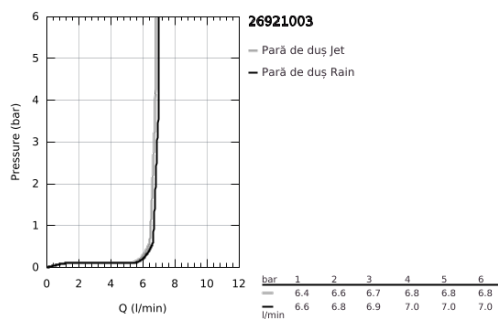

26 921 003 TEMPESTA 110 WALL HOLDER SET 2 SPRAYS (RAIN, JET)

DESCRIEREA PRODUSULUI

- Colour: cromat
- cu suport de perete integrat 1/2"
- compus din:
 - hand shower Tempesta 110 (26 912)
 - shower outlet elbow 1/2" with wall shower holder (28 679)
 - filet-tată
 - protecție împotriva refluxului
 - furtun de duș Relaxaflex de 1500 mm 1/2" x 1/2" (28 151)
 - GROHE EcoJoy tehnologie pentru reducerea consumului de apă
 - GROHE SmartSwitch - easily rotate the dial to enjoy your preferred spray option
 - pulverizare perfectă cu tehnologia GROHE DreamSpray
 - suprafață GROHE LongLife
 - sistem anti-calcar GROHE SpeedClean
 - Inner WaterGuide pentru o durabilitate crescută în utilizare
 - protecție de silicon Shockproof ce previne deteriorarea cauzată de căderea dușului
 - maximum flow rate (at 3 bar): 6.9 l/min
 - presiunea minimă recomandată 1.0 bar
 - compatibil cu boilere
 - professional edition