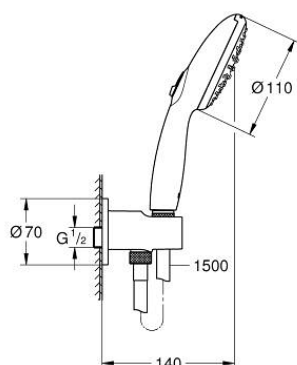

26 921 003 TEMPESTA 110 WALL HOLDER SET 2 SPRAYS (RAIN, JET)

DESCRIEREA PRODUSULUI

- Colour: cromat
- cu suport de perete integrat 1/2"
- compus din:
 - hand shower Tempesta 110 (26 912)
 - shower outlet elbow 1/2" with wall shower holder (28 679)
 - filet-tată
 - protecție împotriva refluxului
 - furtun de duș Relaxaflex de 1500 mm 1/2" x 1/2" (28 151)
 - GROHE EcoJoy tehnologie pentru reducerea consumului de apă
 - GROHE SmartSwitch - easily rotate the dial to enjoy your preferred spray option
 - pulverizare perfectă cu tehnologia GROHE DreamSpray
 - suprafață GROHE LongLife
 - sistem anti-calcar GROHE SpeedClean
 - Inner WaterGuide pentru o durabilitate crescută în utilizare
 - protecție de silicon Shockproof ce previne deteriorarea cauzată de căderea dușului
 - maximum flow rate (at 3 bar): 6.9 l/min
 - presiunea minimă recomandată 1.0 bar
 - compatibil cu boilere
 - professional edition

26 921 003 TEMPESTA 110 WALL HOLDER SET 2 SPRAYS (RAIN, JET)

PIESE DE SCHIMB , noiembrie 2021 – now

1: Filtru impuritati (Spare part-nr. 0700200M)

2: Ventil de reținere (Spare part-nr. 08565000)