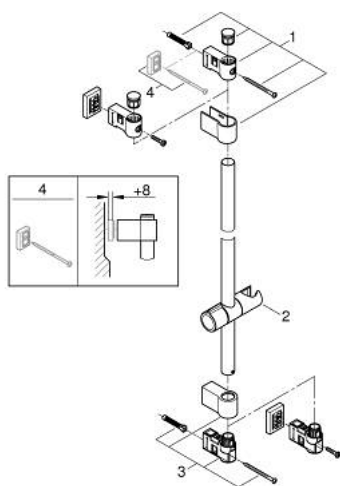

## 26 961 001 VITALIO UNIVERSAL BARĂ DE DUȘ, 900 MM

### DESCRIEREA PRODUSULUI

- Colour: cromat
- cu suport de fixare pe perete, element de glisare și suport de pivotare
- suprafață GROHE LongLife
- Flexible Installation - 1 adjustable bracket for existing drill holes
- adjustable rail holder (turn and glide shower holder)
- suitable for screwing (including screws and dowels) or gluing (GROHE QuickGlue S 41 247 000 sold separately - 2 x needed)
- holding force: max. 20 kg
- the specified holding capacity is valid for static (slowly applied) load and intended use only
- ambalaj în 5 culori
- Consumer edition