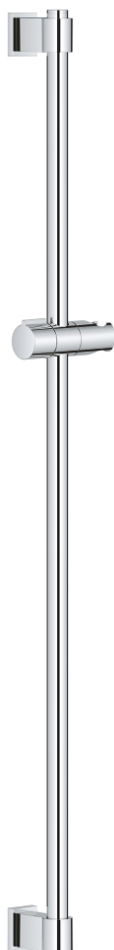

## 26 961 001 VITALIO UNIVERSAL BARĂ DE DUȘ, 900 MM

### DESCRIEREA PRODUSULUI

- Colour: cromat
- cu suport de fixare pe perete, element de glisare și suport de pivotare
- suprafață GROHE LongLife
- Flexible Installation - 1 adjustable bracket for existing drill holes
- adjustable rail holder (turn and glide shower holder)
- suitable for screwing (including screws and dowels) or gluing (GROHE QuickGlue S 41 247 000 sold separately - 2 x needed)
- holding force: max. 20 kg
- the specified holding capacity is valid for static (slowly applied) load and intended use only
- ambalaj în 5 culori
- Consumer edition

### PIESE DE SCHIMB , noiembrie 2021 – now

- 1: Suport pentru bară de duș (Spare part-nr. 48607IK0)
- 2: Piesă glisantă (Spare part-nr. 27723001)
- 3: Suport pentru bară de duș (Spare part-nr. 48608IK0)
- 4: Suport de echilibrare (Spare part-nr. 48606001)\*