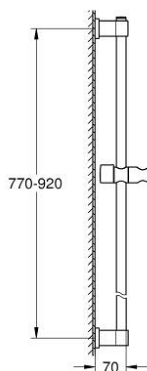

## 26 961 001 VITALIO UNIVERSAL BARĂ DE DUȘ, 900 MM

### DESCRIEREA PRODUSULUI

- Colour: cromat
- cu suport de fixare pe perete, element de glisare și suport de pivotare
- suprafață GROHE LongLife
- Flexible Installation - 1 adjustable bracket for existing drill holes
- adjustable rail holder (turn and glide shower holder)
- suitable for screwing (including screws and dowels) or gluing (GROHE QuickGlue S 41 247 000 sold separately - 2 x needed)
- holding force: max. 20 kg
- the specified holding capacity is valid for static (slowly applied) load and intended use only
- ambalaj în 5 culori
- Consumer edition