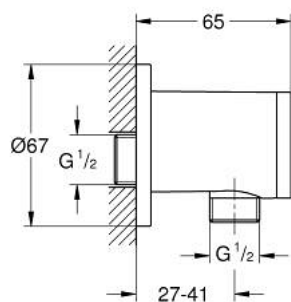

26 963 001 VITALIO UNIVERSAL RACORD ÎN PERETE

DESCRIEREA PRODUSULUI

- Colour: cromat
- shower outlet elbow 1/2"
- filet-tată
- suprafață GROHE LongLife
- ambalaj în 5 culori
- Consumer edition

26 963 001 VITALIO UNIVERSAL RACORD ÎN PERETE

PIESE DE SCHIMB , noiembrie 2021 – now

1: capac (Spare part-nr. 1029380000)