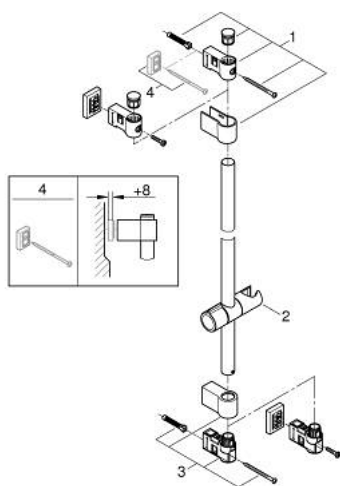

26 970 001 VITALIO UNIVERSAL BARĂ DE DUȘ, 1150 MM

DESCRIEREA PRODUSULUI

- Colour: cromat
- cu suport de fixare pe perete, element de glisare și suport de pivotare
- suprafață GROHE LongLife
- Flexible Installation - 1 adjustable bracket for existing drill holes
- adjustable rail holder (turn and glide shower holder)
- suitable for screwing (including screws and dowels) or gluing (GROHE QuickGlue S 41 247 000 sold separately - 2 x needed)
- holding force: max. 20 kg
- the specified holding capacity is valid for static (slowly applied) load and intended use only
- ambalaj în 5 culori
- Consumer edition

26 970 001 VITALIO UNIVERSAL BARĂ DE DUȘ, 1150 MM

PIESE DE SCHIMB , noiembrie 2021 – now

- 1: Suport pentru bară de duș (Spare part-nr. 48607IK0)
- 2: Piesă glisantă (Spare part-nr. 27723001)
- 3: Suport pentru bară de duș (Spare part-nr. 48608IK0)
- 4: Suport de echilibrare (Spare part-nr. 48606001)*