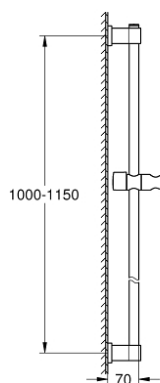

26 970 001 VITALIO UNIVERSAL BARĂ DE DUȘ, 1150 MM

DESCRIEREA PRODUSULUI

- Colour: cromat
- cu suport de fixare pe perete, element de glisare și suport de pivotare
- suprafață GROHE LongLife
- Flexible Installation - 1 adjustable bracket for existing drill holes
- adjustable rail holder (turn and glide shower holder)
- suitable for screwing (including screws and dowels) or gluing (GROHE QuickGlue S 41 247 000 sold separately - 2 x needed)
- holding force: max. 20 kg
- the specified holding capacity is valid for static (slowly applied) load and intended use only
- ambalaj în 5 culori
- Consumer edition

26 970 001 VITALIO UNIVERSAL BARĂ DE DUȘ, 1150 MM

PIESE DE SCHIMB , noiembrie 2021 – now

- 1: Suport pentru bară de duș (Spare part-nr. 48607IK0)
- 2: Piesă glisantă (Spare part-nr. 27723001)
- 3: Suport pentru bară de duș (Spare part-nr. 48608IK0)
- 4: Suport de echilibrare (Spare part-nr. 48606001)*