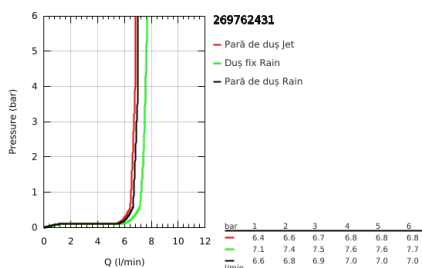

26 976 243 1 TEMPESTA SYSTEM 250 CUBE SISTEM DE DUȘ FLEX CU DIVERTOR PENTRU MONTARE PE PERETE

DESCRIEREA PRODUSULUI

- Colour: matte black
- compus din:
- braț de duș orizontal 390 mm, reglabil înainte de instalare
- comută prin divertor între para de duș, dușul fix sau dușul fix cu setare Eco
- head shower Tempesta 250 Cube
- două pulverizări (prin divertor): Rain, SmartRain
- maximum flow rate (at 3 bar): 7.5 l/min
- head shower with black rear cover
- with ball joint, rotation angle $\pm 10^\circ$
- hand shower Tempesta Cube 110
- 2 tipuri de jet: Rain, Jet
- maximum flow rate (at 3 bar): 6.9 l/min
- ajustabil în înălțime cu element culisant
- distance between diverter and upper bracket: 920 mm
- shower hose Relexaflex 1500 mm 1/2" x 1/2"
- shower hose Relexaflex 1250 mm 1/2" x 1/2"
- flexible installation: connection to faucet / wall union for water supply with 1/2" thread of the 500 mm shower hose
- GROHE EcoJoy tehnologie pentru reducerea consumului de apă
- GROHE SmartSwitch - easily rotate the dial to enjoy your preferred spray option
- pulverizare perfectă cu tehnologia GROHE DreamSpray
- protecție de silicon Shockproof ce previne deteriorarea cauzată de căderea dușului
- sistem anti-calcar GROHE SpeedClean
- Inner WaterGuide pentru o durabilitate crescută în utilizare
- compatibil cu boilere de la 18 kW/h
- maximum flow rate (at 3 bar): 7.5 l/min
- debit minim 5 l/min.
- presiunea minimă recomandată 1.0 bar
- professional edition