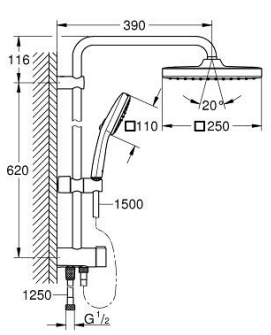

26 976 243 1 TEMPESTA SYSTEM 250 CUBE SISTEM DE DUȘ FLEX CU DIVERTOR PENTRU MONTARE PE PERETE

DESCRIEREA PRODUSULUI

- Colour: matte black
- compus din:
- braț de duș orizontal 390 mm, reglabil înainte de instalare
- comută prin divertor între para de duș, dușul fix sau dușul fix cu setare Eco
- head shower Tempesta 250 Cube
- două pulverizări (prin divertor): Rain, SmartRain
- maximum flow rate (at 3 bar): 7.5 l/min
- head shower with black rear cover
- with ball joint, rotation angle $\pm 10^\circ$
- hand shower Tempesta Cube 110
- 2 tipuri de jet: Rain, Jet
- maximum flow rate (at 3 bar): 6.9 l/min
- ajustabil în înălțime cu element culisant
- distance between diverter and upper bracket: 920 mm
- shower hose Relexaflex 1500 mm 1/2" x 1/2"
- shower hose Relexaflex 1250 mm 1/2" x 1/2"
- flexible installation: connection to faucet / wall union for water supply with 1/2" thread of the 500 mm shower hose
- GROHE EcoJoy tehnologie pentru reducerea consumului de apă
- GROHE SmartSwitch - easily rotate the dial to enjoy your preferred spray option
- pulverizare perfectă cu tehnologia GROHE DreamSpray
- protecție de silicon Shockproof ce previne deteriorarea cauzată de căderea dușului
- sistem anti-calcar GROHE SpeedClean
- Inner WaterGuide pentru o durabilitate crescută în utilizare
- compatibil cu boilere de la 18 kW/h
- maximum flow rate (at 3 bar): 7.5 l/min
- debit minim 5 l/min.
- presiunea minimă recomandată 1.0 bar
- professional edition