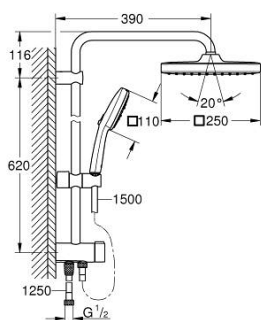

26 977 243 1 TEMPESTA SYSTEM 250 CUBE SISTEM DE DUȘ FLEX CU DIVERTOR PENTRU MONTARE PE PERETE

DESCRIEREA PRODUSULUI

- Colour: matte black
- compus din:
 - braț de duș orizontal 390 mm, reglabil înainte de instalare
 - comută prin divertor între para de duș, dușul fix sau dușul fix cu setare Eco
- head shower Tempesta 250 Cube
- două pulverizări (prin divertor): Rain, SmartRain
- AquaCalibrator limits maximum flow rate (at 3 bar): 7.9 l/min
- head shower with black rear cover
- with ball joint, rotation angle $\pm 10^\circ$
- hand shower Tempesta Cube 110
- tipuri de jet: Rain, Jet, Massage
- maximum flow rate (at 3 bar): 7.4 l/min
- ajustabil în înălțime cu element culisant
- distanță între divertor și suportul superior: 620 mm
- shower hose Relexaflex 1500 mm 1/2" x 1/2"
- shower hose Relexaflex 1250 mm 1/2" x 1/2"
- instalare flexibilă: conectarea la baterie / racord apă cu filetul de 1/2" de la furtunul de duș de 1250 mm
- AquaCalibrator limits maximum flow rate of system (at 3 bar): 7.9 l/min
- GROHE EcoJoy tehnologie pentru reducerea consumului de apă
- GROHE SmartSwitch - easily rotate the dial to enjoy your preferred spray option
- pulverizare perfectă cu tehnologia GROHE DreamSpray
- protecție de silicon Shockproof ce previne deteriorarea cauzată de căderea dușului
- sistem anti-calcar GROHE SpeedClean
- Inner WaterGuide pentru o durabilitate crescută în utilizare
- compatibil cu boilere de la 18 kW/h
- debit minim 5 l/min.
- presiunea minimă recomandată 1.0 bar
- professional edition