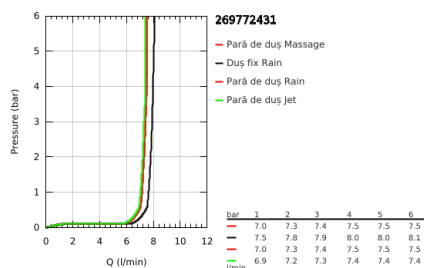

## 26 977 243 1 TEMPESTA SYSTEM 250 CUBE SISTEM DE DUȘ FLEX CU DIVERTOR PENTRU MONTARE PE PERETE

### DESCRIEREA PRODUSULUI

- Colour: matte black
- compus din:
  - braț de duș orizontal 390 mm, reglabil înainte de instalare
  - comută prin divertor între para de duș, dușul fix sau dușul fix cu setare Eco
- head shower Tempesta 250 Cube
- două pulverizări (prin divertor): Rain, SmartRain
- maximum flow rate (at 3 bar): 7.9 l/min
- head shower with black rear cover
- with ball joint, rotation angle  $\pm 10^\circ$
- hand shower Tempesta Cube 110
- tipuri de jet: Rain, Jet, Massage
- maximum flow rate (at 3 bar): 7.4 l/min
- ajustabil în înălțime cu element culisant
- distanță între divertor și suportul superior: 620 mm
- shower hose Relexaflex 1500 mm 1/2" x 1/2"
- shower hose Relexaflex 1250 mm 1/2" x 1/2"
- instalare flexibilă: conectarea la baterie / racord apă cu filetul de 1/2" de la furtunul de duș de 1250 mm
- maximum flow rate system (at 3 bar): 7.9 l/min
- GROHE EcoJoy tehnologie pentru reducerea consumului de apă
- GROHE SmartSwitch - easily rotate the dial to enjoy your preferred spray option
- pulverizare perfectă cu tehnologia GROHE DreamSpray
- protecție de silicon Shockproof ce previne deteriorarea cauzată de căderea dușului
- sistem anti-calcar GROHE SpeedClean
- Inner WaterGuide pentru o durabilitate crescută în utilizare
- compatibil cu boilere de la 18 kW/h
- debit minim 5 l/min.
- presiunea minimă recomandată 1.0 bar
- professional edition