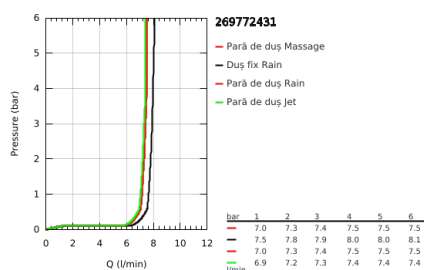

26 977 243 1 TEMPESTA SYSTEM 250 CUBE SISTEM DE DUȘ FLEX CU DIVERTOR PENTRU MONTARE PE PERETE

DESCRIEREA PRODUSULUI

- Colour: matte black
- compus din:
 - braț de duș orizontal 390 mm, reglabil înainte de instalare
 - comută prin divertor între para de duș, dușul fix sau dușul fix cu setare Eco
- head shower Tempesta 250 Cube
- două pulverizări (prin divertor): Rain, SmartRain
- AquaCalibrator limits maximum flow rate (at 3 bar): 7.9 l/min
- head shower with black rear cover
- with ball joint, rotation angle $\pm 10^\circ$
- hand shower Tempesta Cube 110
- tipuri de jet: Rain, Jet, Massage
- maximum flow rate (at 3 bar): 7.4 l/min
- ajustabil în înălțime cu element culisant
- distanță între divertor și suportul superior: 620 mm
- shower hose Relexaflex 1500 mm 1/2" x 1/2"
- shower hose Relexaflex 1250 mm 1/2" x 1/2"
- instalare flexibilă: conectarea la baterie / racord apă cu filetul de 1/2" de la furtunul de duș de 1250 mm
- AquaCalibrator limits maximum flow rate of system (at 3 bar): 7.9 l/min
- GROHE EcoJoy tehnologie pentru reducerea consumului de apă
- GROHE SmartSwitch - easily rotate the dial to enjoy your preferred spray option
- pulverizare perfectă cu tehnologia GROHE DreamSpray
- protecție de silicon Shockproof ce previne deteriorarea cauzată de căderea dușului
- sistem anti-calcar GROHE SpeedClean
- Inner WaterGuide pentru o durabilitate crescută în utilizare
- compatibil cu boilere de la 18 kW/h
- debit minim 5 l/min.
- presiunea minimă recomandată 1.0 bar
- professional edition