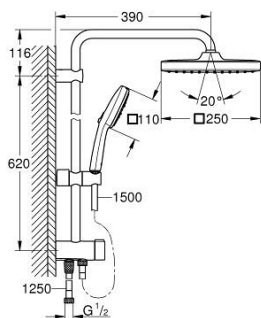

## 26 977 243 1 TEMPESTA SYSTEM 250 CUBE SISTEM DE DUȘ FLEX CU DIVERTOR PENTRU MONTARE PE PERETE

### DESCRIEREA PRODUSULUI

- Colour: matte black
- compus din:
  - braț de duș orizontal 390 mm, reglabil înainte de instalare
  - comută prin divertor între para de duș, dușul fix sau dușul fix cu setare Eco
- head shower Tempesta 250 Cube
- două pulverizări (prin divertor): Rain, SmartRain
- maximum flow rate (at 3 bar): 7.9 l/min
- head shower with black rear cover
- with ball joint, rotation angle  $\pm 10^\circ$
- hand shower Tempesta Cube 110
- tipuri de jet: Rain, Jet, Massage
- maximum flow rate (at 3 bar): 7.4 l/min
- ajustabil în înălțime cu element culisant
- distanță între divertor și suportul superior: 620 mm
- shower hose Relexaflex 1500 mm 1/2" x 1/2"
- shower hose Relexaflex 1250 mm 1/2" x 1/2"
- instalare flexibilă: conectarea la baterie / racord apă cu filetul de 1/2" de la furtunul de duș de 1250 mm
- maximum flow rate system (at 3 bar): 7.9 l/min
- GROHE EcoJoy tehnologie pentru reducerea consumului de apă
- GROHE SmartSwitch - easily rotate the dial to enjoy your preferred spray option
- pulverizare perfectă cu tehnologia GROHE DreamSpray
- protecție de silicon Shockproof ce previne deteriorarea cauzată de căderea dușului
- sistem anti-calcar GROHE SpeedClean
- Inner WaterGuide pentru o durabilitate crescută în utilizare
- compatibil cu boilere de la 18 kW/h
- debit minim 5 l/min.
- presiunea minimă recomandată 1.0 bar
- professional edition