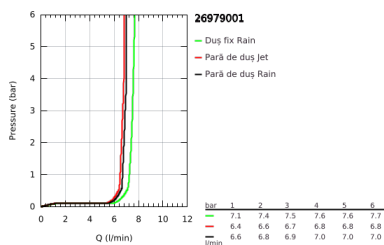

### DESCRIEREA PRODUSULUI

- Colour: cromat
- compus din:
  - braț de duș orizontal 390 mm, reglabil înainte de instalare
  - comută prin divertor între para de duș, dușul fix sau dușul fix cu setare Eco
- head shower Tempesta 250 (26 666)
- două pulverizări (prin divertor): Rain, SmartRain
- maximum flow rate (at 3 bar): 7.5 l/min
- head shower with white rear cover
- with ball joint, rotation angle  $\pm 10^\circ$
- hand shower Tempesta 110 (26 912)
- 2 tipuri de jet: Rain, Jet
- maximum flow rate (at 3 bar): 6.9 l/min
- ajustabil în înălțime cu element culisant
- distance between diverter and upper bracket: 920 mm
- furtun de duș Relaxaflex 1500 mm (28 151)
- Relaxaflex shower hose 500 mm (22 115)
- flexible installation: connection to faucet / wall union for water supply with 1/2" thread of the 500 mm shower hose
- GROHE EcoJoy tehnologie pentru reducerea consumului de apă
- GROHE SmartSwitch - easily rotate the dial to enjoy your preferred spray option
- pulverizare perfectă cu tehnologia GROHE DreamSpray
- protecție de silicon Shockproof ce previne deteriorarea cauzată de căderea dușului
- suprafață GROHE LongLife
- sistem anti-calcar GROHE SpeedClean
- Inner WaterGuide pentru o durabilitate crescută în utilizare
- compatibil cu boilere de la 18 kW/h
- maximum flow rate (at 3 bar): 7.5 l/min
- debit minim 5 l/min.
- presiunea minimă recomandată 1.0 bar
- professional edition