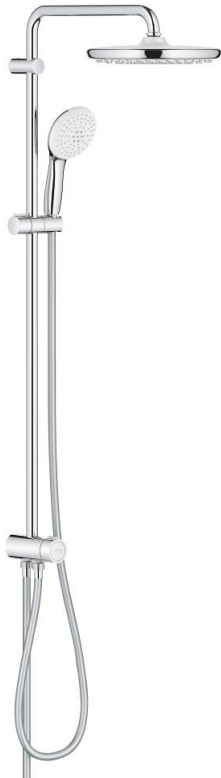

## 26 979 001 TEMPESTA SYSTEM 250 SISTEM DE DUȘ FLEX CU DIVERTOR PENTRU MONTARE PE PERETE

### DESCRIEREA PRODUSULUI

- Colour: cromat
- compus din:
  - braț de duș orizontal 390 mm, reglabil înainte de instalare
  - comută prin divertor între para de duș, dușul fix sau dușul fix cu setare Eco
- head shower Tempesta 250 (26 666)
- două pulverizări (prin divertor): Rain, SmartRain
- maximum flow rate (at 3 bar): 7.5 l/min
- head shower with white rear cover
- with ball joint, rotation angle  $\pm 10^\circ$
- hand shower Tempesta 110 (26 912)
- 2 tipuri de jet: Rain, Jet
- maximum flow rate (at 3 bar): 6.9 l/min
- ajustabil în înălțime cu element culisant
- distance between diverter and upper bracket: 920 mm
- furtun de duș Relaxaflex 1500 mm (28 151)
- Relaxaflex shower hose 500 mm (22 115)
- flexible installation: connection to faucet / wall union for water supply with 1/2" thread of the 500 mm shower hose
- GROHE EcoJoy tehnologie pentru reducerea consumului de apă
- GROHE SmartSwitch - easily rotate the dial to enjoy your preferred spray option
- pulverizare perfectă cu tehnologia GROHE DreamSpray
- protecție de silicon Shockproof ce previne deteriorarea cauzată de căderea dușului
- suprafață GROHE LongLife
- sistem anti-calcar GROHE SpeedClean
- Inner WaterGuide pentru o durabilitate crescută în utilizare
- compatibil cu boilere de la 18 kW/h
- maximum flow rate (at 3 bar): 7.5 l/min
- debit minim 5 l/min.
- presiunea minimă recomandată 1.0 bar
- professional edition

### PIESE DE SCHIMB , noiembrie 2021 – now

- 1: Filtru impuritati (Spare part-nr. 0700200M)
- 2: Piesă glisantă (Spare part-nr. 48609000)
- 3: Comutator (Spare part-nr. 48338000)
- 4: Fibra de etanșare cu diametrul de Ø18,5 x Ø12 x 2 (Spare part-nr. 0138900M)
- 5: Filtru impuritati (Spare part-nr. 48007000)
- 6: Suport de echilibrare (Spare part-nr. 26496000)\*