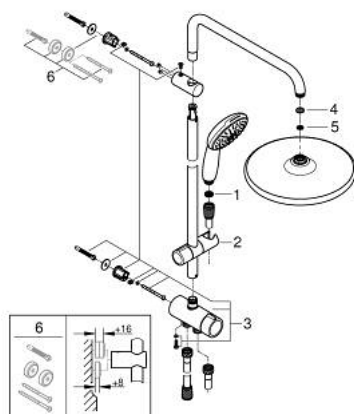

## 26 979 001 TEMPESTA SYSTEM 250 SISTEM DE DUȘ FLEX CU DIVERTOR PENTRU MONTARE PE PERETE

### DESCRIEREA PRODUSULUI

- Colour: cromat
- compus din:
  - braț de duș orizontal 390 mm, reglabil înainte de instalare
  - comută prin divertor între para de duș, dușul fix sau dușul fix cu setare Eco
- head shower Tempesta 250 (26 666)
- două pulverizări (prin divertor): Rain, SmartRain
- maximum flow rate (at 3 bar): 7.5 l/min
- head shower with white rear cover
- with ball joint, rotation angle  $\pm 10^\circ$
- hand shower Tempesta 110 (26 912)
- 2 tipuri de jet: Rain, Jet
- maximum flow rate (at 3 bar): 6.9 l/min
- ajustabil în înălțime cu element culisant
- distance between diverter and upper bracket: 920 mm
- furtun de duș Relaxaflex 1500 mm (28 151)
- Relaxaflex shower hose 500 mm (22 115)
- flexible installation: connection to faucet / wall union for water supply with 1/2" thread of the 500 mm shower hose
- GROHE EcoJoy tehnologie pentru reducerea consumului de apă
- GROHE SmartSwitch - easily rotate the dial to enjoy your preferred spray option
- pulverizare perfectă cu tehnologia GROHE DreamSpray
- protecție de silicon Shockproof ce previne deteriorarea cauzată de căderea dușului
- suprafață GROHE LongLife
- sistem anti-calcar GROHE SpeedClean
- Inner WaterGuide pentru o durabilitate crescută în utilizare
- compatibil cu boilere de la 18 kW/h
- maximum flow rate (at 3 bar): 7.5 l/min
- debit minim 5 l/min.
- presiunea minimă recomandată 1.0 bar
- professional edition

### PIESE DE SCHIMB , noiembrie 2021 – now

- 1: Filtru impuritati (Spare part-nr. 0700200M)
- 2: Piesă glisantă (Spare part-nr. 48609000)
- 3: Comutator (Spare part-nr. 48338000)
- 4: Fibra de etanșare cu diametrul de Ø18,5 x Ø12 x 2 (Spare part-nr. 0138900M)
- 5: Filtru impuritati (Spare part-nr. 48007000)
- 6: Suport de echilibrare (Spare part-nr. 26496000)\*