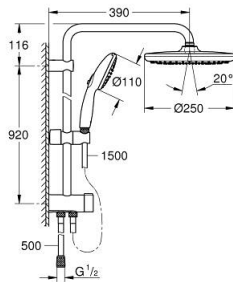

## 26 979 001 TEMPESTA SYSTEM 250 SISTEM DE DUȘ FLEX CU DIVERTOR PENTRU MONTARE PE PERETE

### DESCRIEREA PRODUSULUI

- Colour: cromat
- compus din:
  - braț de duș orizontal 390 mm, reglabil înainte de instalare
  - comută prin divertor între para de duș, dușul fix sau dușul fix cu setare Eco
- head shower Tempesta 250 (26 666)
- două pulverizări (prin divertor): Rain, SmartRain
- maximum flow rate (at 3 bar): 7.5 l/min
- head shower with white rear cover
- with ball joint, rotation angle  $\pm 10^\circ$
- hand shower Tempesta 110 (26 912)
- 2 tipuri de jet: Rain, Jet
- maximum flow rate (at 3 bar): 6.9 l/min
- ajustabil în înălțime cu element culisant
- distance between diverter and upper bracket: 920 mm
- furtun de duș Relaxaflex 1500 mm (28 151)
- Relaxaflex shower hose 500 mm (22 115)
- flexible installation: connection to faucet / wall union for water supply with 1/2" thread of the 500 mm shower hose
- GROHE EcoJoy tehnologie pentru reducerea consumului de apă
- GROHE SmartSwitch - easily rotate the dial to enjoy your preferred spray option
- pulverizare perfectă cu tehnologia GROHE DreamSpray
- protecție de silicon Shockproof ce previne deteriorarea cauzată de căderea dușului
- suprafață GROHE LongLife
- sistem anti-calcar GROHE SpeedClean
- Inner WaterGuide pentru o durabilitate crescută în utilizare
- compatibil cu boilere de la 18 kW/h
- maximum flow rate (at 3 bar): 7.5 l/min
- debit minim 5 l/min.
- presiunea minimă recomandată 1.0 bar
- professional edition

### PIESE DE SCHIMB , noiembrie 2021 – now

- 1: Filtru impuritati (Spare part-nr. 0700200M)
- 2: Piesă glisantă (Spare part-nr. 48609000)
- 3: Comutator (Spare part-nr. 48338000)
- 4: Fibra de etanșare cu diametrul de Ø18,5 x Ø12 x 2 (Spare part-nr. 0138900M)
- 5: Filtru impuritati (Spare part-nr. 48007000)
- 6: Suport de echilibrare (Spare part-nr. 26496000)\*