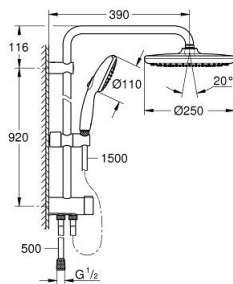

26 979 243 1 TEMPESTA SYSTEM 250 SISTEM DE DUȘ FLEX CU DIVERTOR PENTRU MONTARE PE PERETE

DESCRIEREA PRODUSULUI

- Colour: matte black
- compus din:
- braț de duș orizontal 390 mm, reglabil înainte de instalare
- comută prin divertor între para de duș, dușul fix sau dușul fix cu setare Eco
- head shower Tempesta 250
- două pulverizări (prin divertor): Rain, SmartRain
- maximum flow rate (at 3 bar): 7.5 l/min
- head shower with black rear cover
- with ball joint, rotation angle $\pm 10^\circ$
- hand shower Tempesta 110 (26 912)
- 2 tipuri de jet: Rain, Jet
- maximum flow rate (at 3 bar): 6.9 l/min
- ajustabil în înălțime cu element culisant
- distance between diverter and upper bracket: 920 mm
- shower hose Relexaflex 1500 mm 1/2" x 1/2"
- shower hose Relexaflex 500 mm
- flexible installation: connection to faucet / wall union for water supply with 1/2" thread of the 500 mm shower hose
- GROHE EcoJoy tehnologie pentru reducerea consumului de apă
- GROHE SmartSwitch - easily rotate the dial to enjoy your preferred spray option
- pulverizare perfectă cu tehnologia GROHE DreamSpray
- protecție de silicon Shockproof ce previne deteriorarea cauzată de căderea dușului
- sistem anti-calcar GROHE SpeedClean
- Inner WaterGuide pentru o durabilitate crescută în utilizare
- compatibil cu boilere de la 18 kW/h
- maximum flow rate (at 3 bar): 7.5 l/min
- debit minim 5 l/min.
- presiunea minimă recomandată 1.0 bar
- professional edition