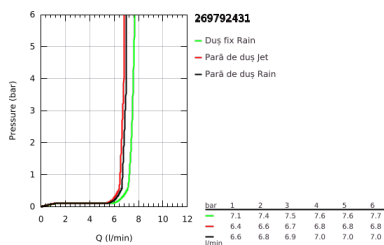

26 979 243 1 TEMPESTA SYSTEM 250 SISTEM DE DUȘ FLEX CU DIVERTOR PENTRU MONTARE PE PERETE

DESCRIEREA PRODUSULUI

- Colour: matte black
- compus din:
- braț de duș orizontal 390 mm, reglabil înainte de instalare
- comută prin divertor între para de duș, dușul fix sau dușul fix cu setare Eco
- head shower Tempesta 250
- două pulverizări (prin divertor): Rain, SmartRain
- maximum flow rate (at 3 bar): 7.5 l/min
- head shower with black rear cover
- with ball joint, rotation angle $\pm 10^\circ$
- hand shower Tempesta 110 (26 912)
- 2 tipuri de jet: Rain, Jet
- maximum flow rate (at 3 bar): 6.9 l/min
- ajustabil în înălțime cu element culisant
- distance between diverter and upper bracket: 920 mm
- shower hose Relexaflex 1500 mm 1/2" x 1/2"
- shower hose Relexaflex 500 mm
- flexible installation: connection to faucet / wall union for water supply with 1/2" thread of the 500 mm shower hose
- GROHE EcoJoy tehnologie pentru reducerea consumului de apă
- GROHE SmartSwitch - easily rotate the dial to enjoy your preferred spray option
- pulverizare perfectă cu tehnologia GROHE DreamSpray
- protecție de silicon Shockproof ce previne deteriorarea cauzată de căderea dușului
- sistem anti-calcar GROHE SpeedClean
- Inner WaterGuide pentru o durabilitate crescută în utilizare
- compatibil cu boilere de la 18 kW/h
- maximum flow rate (at 3 bar): 7.5 l/min
- debit minim 5 l/min.
- presiunea minimă recomandată 1.0 bar
- professional edition