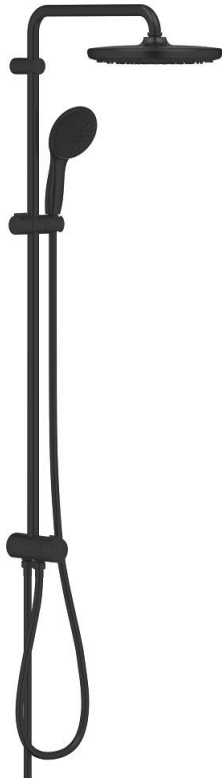

26 979 243 1 TEMPESTA SYSTEM 250 SISTEM DE DUȘ FLEX CU DIVERTOR PENTRU MONTARE PE PERETE

DESCRIEREA PRODUSULUI

- Colour: matte black
- compus din:
- braț de duș orizontal 390 mm, reglabil înainte de instalare
- comută prin divertor între para de duș, dușul fix sau dușul fix cu setare Eco
- head shower Tempesta 250
- două pulverizări (prin divertor): Rain, SmartRain
- maximum flow rate (at 3 bar): 7.5 l/min
- head shower with black rear cover
- with ball joint, rotation angle $\pm 10^\circ$
- hand shower Tempesta 110 (26 912)
- 2 tipuri de jet: Rain, Jet
- maximum flow rate (at 3 bar): 6.9 l/min
- ajustabil în înălțime cu element culisant
- distance between diverter and upper bracket: 920 mm
- shower hose Relexaflex 1500 mm 1/2" x 1/2"
- shower hose Relexaflex 500 mm
- flexible installation: connection to faucet / wall union for water supply with 1/2" thread of the 500 mm shower hose
- GROHE EcoJoy tehnologie pentru reducerea consumului de apă
- GROHE SmartSwitch - easily rotate the dial to enjoy your preferred spray option
- pulverizare perfectă cu tehnologia GROHE DreamSpray
- protecție de silicon Shockproof ce previne deteriorarea cauzată de căderea dușului
- sistem anti-calcar GROHE SpeedClean
- Inner WaterGuide pentru o durabilitate crescută în utilizare
- compatibil cu boilere de la 18 kW/h
- maximum flow rate (at 3 bar): 7.5 l/min
- debit minim 5 l/min.
- presiunea minimă recomandată 1.0 bar
- professional edition