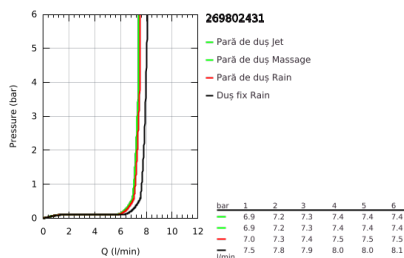

26 980 243 1 TEMPESTA SYSTEM 250 SISTEM DE DUȘ FLEX CU DIVERTOR PENTRU MONTARE PE PERETE

DESCRIEREA PRODUSULUI

- Colour: matte black
- compus din:
 - braț de duș orizontal 390 mm, reglabil înainte de instalare
 - comută prin divertor între para de duș, dușul fix sau dușul fix cu setare Eco
- head shower Tempesta 250
- două pulverizări (prin divertor): Rain, SmartRain
- AquaCalibrator limits maximum flow rate (at 3 bar): 7.9 l/min
- head shower with black rear cover
- with ball joint, rotation angle $\pm 10^\circ$
- hand shower Tempesta 110
- tipuri de jet: Rain, Jet, Massage
- maximum flow rate (at 3 bar): 7.4 l/min
- ajustabil în înălțime cu element culisant
- distanță între divertor și suportul superior: 620 mm
- shower hose Relexaflex 1500 mm 1/2" x 1/2"
- shower hose Relexaflex 1250 mm 1/2" x 1/2"
- instalare flexibilă: conectarea la baterie / racord apă cu filetul de 1/2" de la furtunul de duș de 1250 mm
- AquaCalibrator limits maximum flow rate of system (at 3 bar): 7.9 l/min
- GROHE EcoJoy tehnologie pentru reducerea consumului de apă
- GROHE SmartSwitch - easily rotate the dial to enjoy your preferred spray option
- pulverizare perfectă cu tehnologia GROHE DreamSpray
- protecție de silicon Shockproof ce previne deteriorarea cauzată de căderea dușului
- sistem anti-calcar GROHE SpeedClean
- Inner WaterGuide pentru o durabilitate crescută în utilizare
- compatibil cu boilere de la 18 kW/h
- debit minim 5 l/min.
- presiunea minimă recomandată 1.0 bar
- professional edition