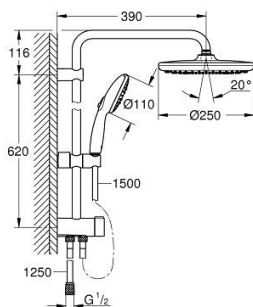

26 980 243 1 TEMPESTA SYSTEM 250 SISTEM DE DUȘ FLEX CU DIVERTOR PENTRU MONTARE PE PERETE

DESCRIEREA PRODUSULUI

- Colour: matte black
- compus din:
 - braț de duș orizontal 390 mm, reglabil înainte de instalare
 - comută prin divertor între para de duș, dușul fix sau dușul fix cu setare Eco
- head shower Tempesta 250
- două pulverizări (prin divertor): Rain, SmartRain
- AquaCalibrator limits maximum flow rate (at 3 bar): 7.9 l/min
- head shower with black rear cover
- with ball joint, rotation angle $\pm 10^\circ$
- hand shower Tempesta 110
- tipuri de jet: Rain, Jet, Massage
- maximum flow rate (at 3 bar): 7.4 l/min
- ajustabil în înălțime cu element culisant
- distanță între divertor și suportul superior: 620 mm
- shower hose Relexaflex 1500 mm 1/2" x 1/2"
- shower hose Relexaflex 1250 mm 1/2" x 1/2"
- instalare flexibilă: conectarea la baterie / racord apă cu filetul de 1/2" de la furtunul de duș de 1250 mm
- AquaCalibrator limits maximum flow rate of system (at 3 bar): 7.9 l/min
- GROHE EcoJoy tehnologie pentru reducerea consumului de apă
- GROHE SmartSwitch - easily rotate the dial to enjoy your preferred spray option
- pulverizare perfectă cu tehnologia GROHE DreamSpray
- protecție de silicon Shockproof ce previne deteriorarea cauzată de căderea dușului
- sistem anti-calcar GROHE SpeedClean
- Inner WaterGuide pentru o durabilitate crescută în utilizare
- compatibil cu boilere de la 18 kW/h
- debit minim 5 l/min.
- presiunea minimă recomandată 1.0 bar
- professional edition