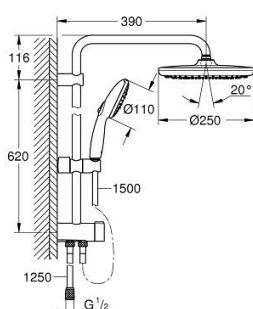

26 980 243 1 TEMPESTA SYSTEM 250 SISTEM DE DUȘ FLEX CU DIVERTOR PENTRU MONTARE PE PERETE

DESCRIEREA PRODUSULUI

- Colour: matte black
- compus din:
 - braț de duș orizontal 390 mm, reglabil înainte de instalare
 - comută prin divertor între para de duș, dușul fix sau dușul fix cu setare Eco
- head shower Tempesta 250
- două pulverizări (prin divertor): Rain, SmartRain
- maximum flow rate (at 3 bar): 7.9 l/min
- head shower with black rear cover
- with ball joint, rotation angle $\pm 10^\circ$
- hand shower Tempesta 110
- tipuri de jet: Rain, Jet, Massage
- maximum flow rate (at 3 bar): 7.4 l/min
- ajustabil în înălțime cu element culisant
- distanță între divertor și suportul superior: 620 mm
- shower hose Relexaflex 1500 mm 1/2" x 1/2"
- shower hose Relexaflex 1250 mm 1/2" x 1/2"
- instalare flexibilă: conectarea la baterie / racord apă cu filetul de 1/2" de la furtunul de duș de 1250 mm
- maximum flow rate system (at 3 bar): 7.9 l/min
- GROHE EcoJoy tehnologie pentru reducerea consumului de apă
- GROHE SmartSwitch - easily rotate the dial to enjoy your preferred spray option
- pulverizare perfectă cu tehnologia GROHE DreamSpray
- protecție de silicon Shockproof ce previne deteriorarea cauzată de căderea dușului
- sistem anti-calcar GROHE SpeedClean
- Inner WaterGuide pentru o durabilitate crescută în utilizare
- compatibil cu boilere de la 18 kW/h
- debit minim 5 l/min.
- presiunea minimă recomandată 1.0 bar
- professional edition