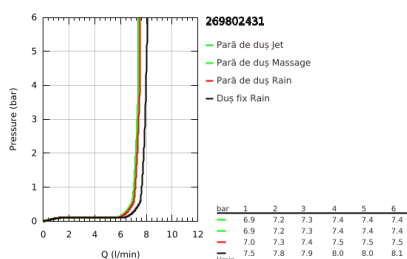

26 980 243 1 TEMPESTA SYSTEM 250 SISTEM DE DUȘ FLEX CU DIVERTOR PENTRU MONTARE PE PERETE

DESCRIEREA PRODUSULUI

- Colour: matte black
- compus din:
 - braț de duș orizontal 390 mm, reglabil înainte de instalare
 - comută prin divertor între para de duș, dușul fix sau dușul fix cu setare Eco
- head shower Tempesta 250
- două pulverizări (prin divertor): Rain, SmartRain
- maximum flow rate (at 3 bar): 7.9 l/min
- head shower with black rear cover
- with ball joint, rotation angle $\pm 10^\circ$
- hand shower Tempesta 110
- tipuri de jet: Rain, Jet, Massage
- maximum flow rate (at 3 bar): 7.4 l/min
- ajustabil în înălțime cu element culisant
- distanță între divertor și suportul superior: 620 mm
- shower hose Relexaflex 1500 mm 1/2" x 1/2"
- shower hose Relexaflex 1250 mm 1/2" x 1/2"
- instalare flexibilă: conectarea la baterie / racord apă cu filetul de 1/2" de la furtunul de duș de 1250 mm
- maximum flow rate system (at 3 bar): 7.9 l/min
- GROHE EcoJoy tehnologie pentru reducerea consumului de apă
- GROHE SmartSwitch - easily rotate the dial to enjoy your preferred spray option
- pulverizare perfectă cu tehnologia GROHE DreamSpray
- protecție de silicon Shockproof ce previne deteriorarea cauzată de căderea dușului
- sistem anti-calcar GROHE SpeedClean
- Inner WaterGuide pentru o durabilitate crescută în utilizare
- compatibil cu boilere de la 18 kW/h
- debit minim 5 l/min.
- presiunea minimă recomandată 1.0 bar
- professional edition