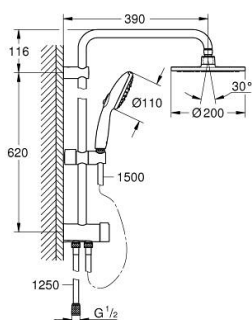

26 981 001 TEMPESTA SYSTEM 200 SISTEM DE DUȘ FLEX CU DIVERTOR PENTRU MONTARE PE PERETE

DESCRIEREA PRODUSULUI

- Colour: cromat
- compus din:
 - braț de duș orizontal 390 mm, reglabil înainte de instalare
 - comută prin divertor între para de duș, dușul fix sau dușul fix cu setare Eco
 - Duș fix Tempesta Cosmopolitan 200 (27 541)
 - două pulverizări (prin divertor): Rain, SmartRain
 - cu racord cu bilă
 - unghi de rotație de $\pm 15^\circ$
 - hand shower Tempesta 110 (26 914)
 - tipuri de jet: Rain, Jet, Massage
 - ajustabil în înălțime cu element culisant
 - distanță între divertor și suportul superior: 620 mm
 - furtun de duș Relaxaflex 1500 mm (28 151)
 - furtun de duș Relaxaflex 1250 mm (28 150)
 - GROHE EcoJoy tehnologie pentru reducerea consumului de apă
 - maximum flow rate (at 3 bar): 6.5 l/min
 - instalare flexibilă: conectarea la baterie / racord apă cu filetul de 1/2" de la furtunul de duș de 1250 mm
 - GROHE SmartSwitch - easily rotate the dial to enjoy your preferred spray option
 - pulverizare perfectă cu tehnologia GROHE DreamSpray
 - protecție de silicon Shockproof ce previne deteriorarea cauzată de căderea dușului
 - suprafață GROHE LongLife
 - sistem anti-calcar GROHE SpeedClean
 - Inner WaterGuide pentru o durabilitate crescută în utilizare

26 981 001 TEMPESTA SYSTEM 200 SISTEM DE DUȘ FLEX CU DIVERTOR PENTRU MONTARE PE PERETE

PIESE DE SCHIMB , noiembrie 2021 – now

1: Filtru impuritati (Spare part-nr. 0700200M)

2: Piesă glisantă (Spare part-nr. 48609000)