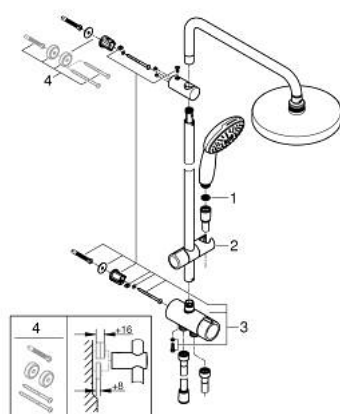

26 981 001 TEMPESTA SYSTEM 200 SISTEM DE DUȘ FLEX CU DIVERTOR PENTRU MONTARE PE PERETE

DESCRIEREA PRODUSULUI

- Colour: cromat
- compus din:
 - braț de duș orizontal 390 mm, reglabil înainte de instalare
 - comută prin divertor între para de duș, dușul fix sau dușul fix cu setare Eco
 - Duș fix Tempesta Cosmopolitan 200 (27 541)
 - două pulverizări (prin divertor): Rain, SmartRain
 - cu racord cu bilă
 - unghi de rotație de $\pm 15^\circ$
 - hand shower Tempesta 110 (26 914)
 - tipuri de jet: Rain, Jet, Massage
 - ajustabil în înălțime cu element culisant
 - distanță între divertor și suportul superior: 620 mm
 - furtun de duș Relaxaflex 1500 mm (28 151)
 - furtun de duș Relaxaflex 1250 mm (28 150)
 - GROHE EcoJoy tehnologie pentru reducerea consumului de apă
 - maximum flow rate (at 3 bar): 6.5 l/min
 - instalare flexibilă: conectarea la baterie / racord apă cu filetul de 1/2" de la furtunul de duș de 1250 mm
 - GROHE SmartSwitch - easily rotate the dial to enjoy your preferred spray option
 - pulverizare perfectă cu tehnologia GROHE DreamSpray
 - protecție de silicon Shockproof ce previne deteriorarea cauzată de căderea dușului
 - suprafață GROHE LongLife
 - sistem anti-calcar GROHE SpeedClean
 - Inner WaterGuide pentru o durabilitate crescută în utilizare

26 981 001 TEMPESTA SYSTEM 200 SISTEM DE DUȘ FLEX CU DIVERTOR PENTRU MONTARE PE PERETE

PIESE DE SCHIMB , noiembrie 2021 – now

1: Filtru impuritati (Spare part-nr. 0700200M)

2: Piesă glisantă (Spare part-nr. 48609000)