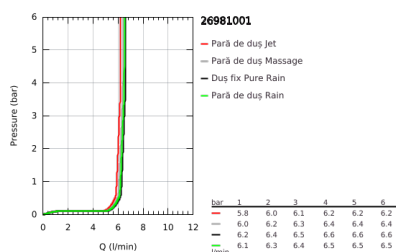

26 981 001 TEMPESTA SYSTEM 200 SISTEM DE DUȘ FLEX CU DIVERTOR PENTRU MONTARE PE PERETE

DESCRIEREA PRODUSULUI

- Colour: cromat
- compus din:
 - braț de duș orizontal 390 mm, reglabil înainte de instalare
 - comută prin divertor între para de duș, dușul fix sau dușul fix cu setare Eco
 - Duș fix Tempesta Cosmopolitan 200 (27 541)
 - două pulverizări (prin divertor): Rain, SmartRain
 - cu racord cu bilă
 - unghi de rotație de $\pm 15^\circ$
 - hand shower Tempesta 110 (26 914)
 - tipuri de jet: Rain, Jet, Massage
 - ajustabil în înălțime cu element culisant
 - distanță între divertor și suportul superior: 620 mm
 - furtun de duș Relaxaflex 1500 mm (28 151)
 - furtun de duș Relaxaflex 1250 mm (28 150)
 - GROHE EcoJoy tehnologie pentru reducerea consumului de apă
 - maximum flow rate (at 3 bar): 6.5 l/min
 - instalare flexibilă: conectarea la baterie / racord apă cu filetul de 1/2" de la furtunul de duș de 1250 mm
 - GROHE SmartSwitch - easily rotate the dial to enjoy your preferred spray option
 - pulverizare perfectă cu tehnologia GROHE DreamSpray
 - protecție de silicon Shockproof ce previne deteriorarea cauzată de căderea dușului
 - suprafață GROHE LongLife
 - sistem anti-calcar GROHE SpeedClean
 - Inner WaterGuide pentru o durabilitate crescută în utilizare

26 981 001 TEMPESTA SYSTEM 200 SISTEM DE DUȘ FLEX CU DIVERTOR PENTRU MONTARE PE PERETE

PIESE DE SCHIMB , noiembrie 2021 – now

1: Filtru impuritati (Spare part-nr. 0700200M)

2: Piesă glisantă (Spare part-nr. 48609000)