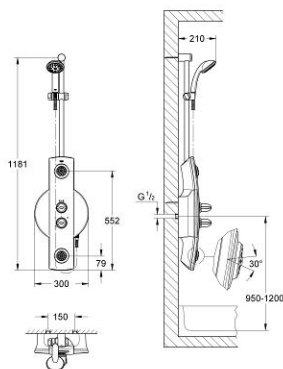

27 015 000 AQUATOWER 1000 AQUATOWER 1000, 1/2"

DESCRIEREA PRODUSULUI

- Colour: cromat
- montare pe perete
- profil:
- material sintetic cauciucat
- bară de duș cu glisor și pară de duș
- spații de depozitare în spatele panoului de duș
- dușuri:
- pară de duș (28 261)
- 2 dușuri laterale mari reglabile (30°)
- toate dușurile sunt dotate cu SpeedClean
- furtun de duș Relaxaflex de 1750 mm 1/2" x 1/2" (28 154)
- armături:
- unitate de montaj pre-asamblată
- 1 termostat 1/2" cu debit ridicat
- 1 Aquadimmer 1/2" pentru selectarea pereii de duș și/sau a dușurilor laterale
- montaj direct la îmbinările de colț incluse
- culoare:
- panou sintetic placat cu crom satinat mat
- armături, dușuri, bara de duș și furtun de duș cromate
- compatibil cu boilere
- suprafață GROHE LongLife