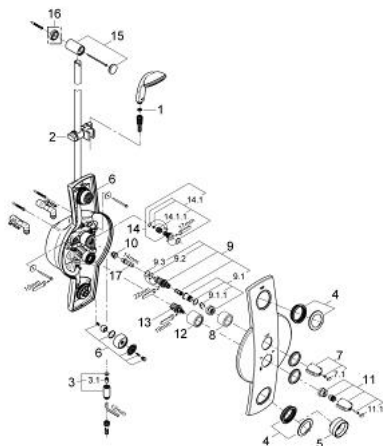

27 015 000 AQUATOWER 1000 AQUATOWER 1000, 1/2"

PIESE DE SCHIMB , aprilie 2008 – now

- 1: Filtru impuritati (Spare part-nr. 0700200M)
- 2: Piesă glisantă (Spare part-nr. 65380000)
- 3: Niplu duș (Spare part-nr. 47424000)
- 3.1: Ventil de reținere (Spare part-nr. 08565000)
- 4: Șild (Spare part-nr. 09532000)
- 5: Unelte de montaj (Spare part-nr. 09813000)
- 6: placă de trasare cu jet de apă (Spare part-nr. 45244XX0)
- 7: Mâner (Spare part-nr. 47542IP0)
- 7.1: Capac de acoperire (Spare part-nr. 02490P0M)
- 8: Manșon (Spare part-nr. 04952000)
- 9: Element-termo 1/2" (Spare part-nr. 47217000)
- 9.1: inel de închidere + piuliță de reglare (Spare part-nr. 47300000)
- 9.1.1: șurub de strângere (Spare part-nr. 0574400M)
- 9.2: Disc de etanșare Ø21 x Ø2 (Spare part-nr. 0599900M)
- 9.3: Disc de etanșare Ø24 x Ø2 (Spare part-nr. 0119600M)
- 10: Scaun pentru termostat (Spare part-nr. 01460000)
- 11: Mâner (Spare part-nr. 47374IP0)
- 11.1: Capac de acoperire (Spare part-nr. 02490P0M)
- 12: Manșon (Spare part-nr. 02730000)
- 13: Comutator (Spare part-nr. 47364000)
- 14: Ventil de reținere 1/2" (Spare part-nr. 1411600M)
- 14.1: kit de etanșare (Spare part-nr. 47303000)
- 14.1.1: Filtru impuritati (Spare part-nr. 0299000M)
- 15: Suport pentru bară de duș (Spare part-nr. 45246000)
- 16: Suport de echilibrare (Spare part-nr. 45406000)*
- 17: Cheie tubulară (Spare part-nr. 19070000)*

* Optional accessories