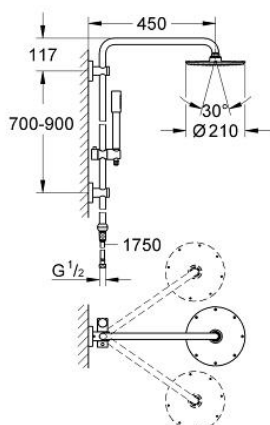

27 030 000 RAINSHOWER SYSTEM 210 SHOWER SYSTEM WITH GROHCLICK WITHOUT FITTING FOR WALL MOUNTING

DESCRIEREA PRODUSULUI

- Colour: cromat
- compus din:
 - braț de duș 450 mm orizontal rotativ
 - trecere de la dușul fix la cel manual cu ajutorul elementului Grohclick
 - duș fix din metal Rainshower Cosmopolitan 210 (28 368 000)
 - cu racord cu bilă, unghi de rotație de $\pm 20^\circ$
 - pară de duș Sena (28 034)
 - reglabilă în înălțime cu element glisant (12 140 000)
 - racord la alimentarea cu apă cu filet de 1/2" de la furtunul de duș la baterie / racord în perete
 - metal shower hose 1750 mm (27 178)
 - Distanța între suporturile de perete: 700-900mm
 - debit minim 7 l/min.
 - pulverizare perfectă cu tehnologia GROHE DreamSpray
 - suprafață GROHE LongLife
 - sistem anti-calcar GROHE SpeedClean
 - Inner WaterGuide pentru o durabilitate crescută în utilizare
 - compatibil cu boilere de la 18 kW/h

27 030 000 RAINSHOWER SYSTEM 210 SHOWER SYSTEM WITH GROHCLICK WITHOUT FITTING FOR WALL MOUNTING

PIESE DE SCHIMB , martie 2007 – now

- 1: Set de piese de schimb (Spare part-nr. 45933000)
- 2: Filtru impuritati (Spare part-nr. 0700200M)
- 3: Niplu pentru Freehander (Spare part-nr. 03720000)
- 4: Piesă glisantă (Spare part-nr. 12140000)
- 5: Ventil de reținere (Spare part-nr. 08565000)
- 6: Disc de etanșare (Spare part-nr. 0128200M)
- 7: Disc de etanșare Ø11 x Ø2 (Spare part-nr. 0122400M)
- 8: Cuplare rapidă (Spare part-nr. 45899000)
- 9: Suport de echilibrare (Spare part-nr. 27180000)*