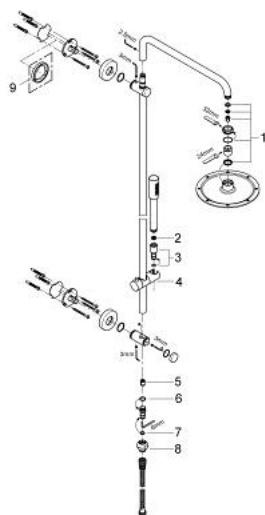

27 030 000 RAINSHOWER SYSTEM 210 SHOWER SYSTEM WITH GROHCLICK WITHOUT FITTING FOR WALL MOUNTING

DESCRIEREA PRODUSULUI

- Colour: cromat
- compus din:
 - braț de duș 450 mm orizontal rotativ
 - trecere de la dușul fix la cel manual cu ajutorul elementului Grohclick
 - duș fix din metal Rainshower Cosmopolitan 210 (28 368 000)
 - cu racord cu bilă, unghi de rotație de $\pm 20^\circ$
 - pară de duș Sena (28 034)
 - reglabilă în înălțime cu element glisant (12 140 000)
 - racord la alimentarea cu apă cu filet de 1/2" de la furtunul de duș la baterie / racord în perete
 - metal shower hose 1750 mm (27 178)
 - Distanța între suporturile de perete: 700-900mm
 - debit minim 7 l/min.
 - pulverizare perfectă cu tehnologia GROHE DreamSpray
 - suprafață GROHE LongLife
 - sistem anti-calcar GROHE SpeedClean
 - Inner WaterGuide pentru o durabilitate crescută în utilizare
 - compatibil cu boilere de la 18 kW/h

27 030 000 RAINSHOWER SYSTEM 210 SHOWER SYSTEM WITH GROHCLICK WITHOUT FITTING FOR WALL MOUNTING

PIESE DE SCHIMB , martie 2007 – now

- 1: Set de piese de schimb (Spare part-nr. 45933000)
- 2: Filtru impuritati (Spare part-nr. 0700200M)
- 3: Niplu pentru Freehander (Spare part-nr. 03720000)
- 4: Piesă glisantă (Spare part-nr. 12140000)
- 5: Ventil de reținere (Spare part-nr. 08565000)
- 6: Disc de etanșare (Spare part-nr. 0128200M)
- 7: Disc de etanșare Ø11 x Ø2 (Spare part-nr. 0122400M)
- 8: Cuplare rapidă (Spare part-nr. 45899000)
- 9: Suport de echilibrare (Spare part-nr. 27180000)*