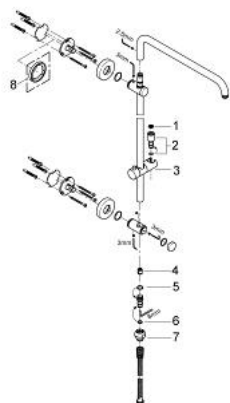

27 031 000 **RAINSHOWER SYSTEM 190 SHOWER SYSTEM WITH GROHCLICK FOR WALL MOUNTING, WITHOUT HEAD AND HAND SHOWER**

DESCRIEREA PRODUSULUI

- Colour: cromat
- braț de duș 450 mm orizontal rotativ
- șină de duș aparentă cu element de glisare Sena reglabil în înălțime (12140)
- furtun de duș metalic 1750 mm
- componenta Grohclick
- pentru combinarea tuturor dușurilor fixe Rainshower cu dușurile manuale GROHE
- suprafață GROHE LongLife

27 031 000 RAINSHOWER SYSTEM 190 SHOWER SYSTEM WITH GROHCLICK FOR WALL MOUNTING, WITHOUT HEAD AND HAND SHOWER

PIESE DE SCHIMB , martie 2007 – now

- 1: Filtru impuritati (Spare part-nr. 0700200M)
- 2: Niplu pentru Freehander (Spare part-nr. 03720000)
- 3: Piesă glisantă (Spare part-nr. 12140000)
- 4: Ventil de reținere (Spare part-nr. 08565000)
- 5: Disc de etanșare (Spare part-nr. 0128200M)
- 6: Disc de etanșare Ø11 x Ø2 (Spare part-nr. 0122400M)
- 7: Cuplare rapidă (Spare part-nr. 45899000)
- 8: Suport de echilibrare (Spare part-nr. 27180000)*