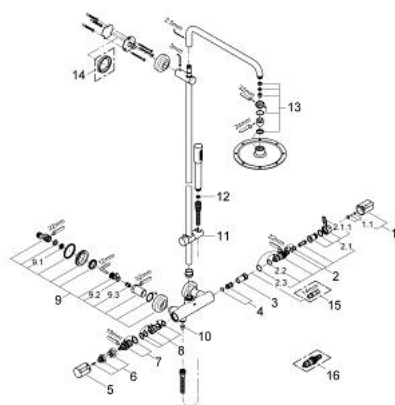

### DESCRIEREA PRODUSULUI

- Colour: cromat
- compus din:
- braț de duș 450 mm orizontal rotativ
- termostat aparent cu funcție Aquadimmer
- permite selectarea între:
- duș fix din metal Rainshower Cosmopolitan 210 (28 368 000)
- racord cu bilă, unghi de rotație de  $20^\circ \pm 20^\circ$
- pară de duș Sena (28 034)
- reglabilă în înălțime cu element glisant (12 140 000)
- - comutator: cadă/duș
- furtun de duș metalic 1750 mm
- compatibil cu boilere de la 18 kW/h
- debit minim 7 l/min.
- Atenție: produs vechi
- suprafață GROHE LongLife

## 27 032 000 RAINSHOWER SYSTEM 210 SISTEM DUȘ CU TERMOSTAT PENTRU MONTARE PE PERETE

### PIESE DE SCHIMB , octombrie 2007 – now

- 1: Mâner cu gradatii de temperatura (Spare part-nr. 47239000)
- 1.1: kit de înlocuire pentru fixare (Spare part-nr. 47248000)
- 2: Element-termo 1/2" (Spare part-nr. 47217000)
- 2.1: inel de închidere + piuliță de reglare (Spare part-nr. 47300000)
- 2.1.1: șurub de strângere (Spare part-nr. 0574400M)
- 2.2: Disc de etanșare Ø21 x Ø2 (Spare part-nr. 0599900M)
- 2.3: Disc de etanșare Ø24 x Ø2 (Spare part-nr. 0119600M)
- 3: Scaun pentru termostat (Spare part-nr. 47399000)
- 4: Amortizor (Spare part-nr. 47398000)
- 5: Robinet pentru ventil de închidere (Spare part-nr. 47730000)
- 6: Oprise (Spare part-nr. 47626000)
- 7: Comutator (Spare part-nr. 47364000)
- 8: Debit apă (Spare part-nr. 47376000)
- 9: Racord cu șurub (Spare part-nr. 47323000)
- 9.1: Filtru impurități (Spare part-nr. 0726400M)
- 9.2: Garnitură inelară ø17 x ø2 (Spare part-nr. 0305500M)
- 9.3: Ventil de reținere (Spare part-nr. 08565000)
- 10: Ventil de reținere (Spare part-nr. 08565000)
- 11: Piesă glisantă (Spare part-nr. 12140000)
- 12: Filtru impuritati (Spare part-nr. 0700200M)
- 13: Set de piese de schimb (Spare part-nr. 45933000)
- 14: Suport de echilibrare (Spare part-nr. 27180000)\*
- 15: Cheie tubulară (Spare part-nr. 19070000)\*
- 16: Element-termo pentru deschiderile schimbate (Spare part-nr. 47657000)\*