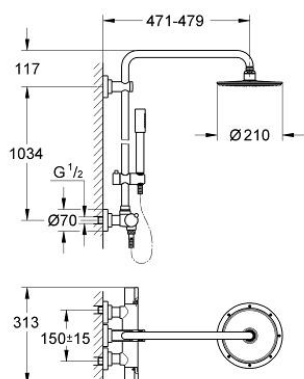

## 27 032 000 RAINSHOWER SYSTEM 210 SISTEM DUȘ CU TERMOSTAT PENTRU MONTARE PE PERETE

### DESCRIEREA PRODUSULUI

- Colour: cromat
- compus din:
- braț de duș 450 mm orizontal rotativ
- termostat aparent cu funcție Aquadimmer
- permite selectarea între:
- duș fix din metal Rainshower Cosmopolitan 210 (28 368 000)
- racord cu bilă, unghi de rotație de  $20^\circ \pm 20^\circ$
- pară de duș Sena (28 034)
- reglabilă în înălțime cu element glisant (12 140 000)
- - comutator: cadă/duș
- furtun de duș metalic 1750 mm
- compatibil cu boilere de la 18 kW/h
- debit minim 7 l/min.
- Atenție: produs vechi
- suprafață GROHE LongLife

### PIESE DE SCHIMB , octombrie 2007 – now

- 1: Mâner cu gradatii de temperatura (Spare part-nr. 47239000)
- 1.1: kit de înlocuire pentru fixare (Spare part-nr. 47248000)
- 2: Element-termo 1/2" (Spare part-nr. 47217000)
- 2.1: inel de închidere + piuliță de reglare (Spare part-nr. 47300000)
- 2.1.1: șurub de strângere (Spare part-nr. 0574400M)
- 2.2: Disc de etanșare Ø21 x Ø2 (Spare part-nr. 0599900M)
- 2.3: Disc de etanșare Ø24 x Ø2 (Spare part-nr. 0119600M)
- 3: Scaun pentru termostat (Spare part-nr. 47399000)
- 4: Amortizor (Spare part-nr. 47398000)
- 5: Robinet pentru ventil de închidere (Spare part-nr. 47730000)
- 6: Oprise (Spare part-nr. 47626000)
- 7: Comutator (Spare part-nr. 47364000)
- 8: Debit apă (Spare part-nr. 47376000)
- 9: Racord cu șurub (Spare part-nr. 47323000)
- 9.1: Filtru impurități (Spare part-nr. 0726400M)
- 9.2: Garnitură inelară ø17 x ø2 (Spare part-nr. 0305500M)
- 9.3: Ventil de reținere (Spare part-nr. 08565000)
- 10: Ventil de reținere (Spare part-nr. 08565000)
- 11: Piesă glisantă (Spare part-nr. 12140000)
- 12: Filtru impuritati (Spare part-nr. 0700200M)
- 13: Set de piese de schimb (Spare part-nr. 45933000)
- 14: Suport de echilibrare (Spare part-nr. 27180000)\*
- 15: Cheie tubulară (Spare part-nr. 19070000)\*
- 16: Element-termo pentru deschiderile schimbate (Spare part-nr. 47657000)\*