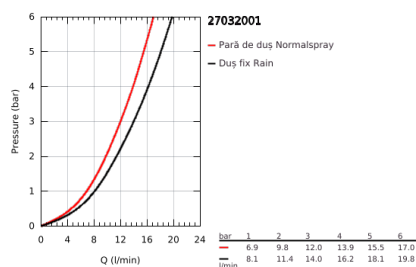

27 032 001 RAINSHOWER SYSTEM 210 SISTEM DUȘ CU TERMOSTAT PENTRU MONTARE PE PERETE

DESCRIEREA PRODUSULUI

- Colour: cromat
- compus din:
- braț de duș 450 mm orizontal rotativ
- termostat aparent cu funcție Aquadimmer
- permite selectarea între:
- Rainshower Cosmopolitan 210 metal head shower
- cu racord cu bilă
- unghi de rotație de $\pm 15^\circ$
- metal stick hand shower
- ajustabil în înălțime cu element culisant
- furtun de duș metalic 1750 mm
- GROHE TurboStat cartuș compact cu termoelement din ceară
- GROHE SafeStop - oprire de siguranță la 38°C
- limitare opțională de temperatură la 43°C GROHE SafeStop Plus inclusă
- fără risc de opărire cu GROHE CoolTouch
- pulverizare perfectă cu tehnologia GROHE DreamSpray
- suprafață GROHE LongLife
- sistem anti-calcar GROHE SpeedClean
- Inner WaterGuide pentru o durabilitate crescută în utilizare
- compatibil cu boilere de la 18 kW/h
- debit minim 7 l/min.