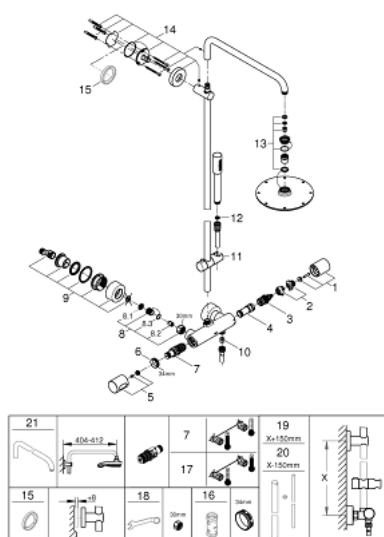

27 032 001 RAINSHOWER SYSTEM 210 SISTEM DUȘ CU TERMOSTAT PENTRU MONTARE PE PERETE

PIESE DE SCHIMB , mai 2016 – now

- 1: MÂNER PENTRU COMUTATOR (Spare part-nr. 47804000)
- 2: Oprire (Spare part-nr. 47723000)
- 3: Comutator (Spare part-nr. 47364000)
- 4: Debit apă (Spare part-nr. 47887000)
- 5: Mâner cu gradatii de temperatura (Spare part-nr. 47811000)
- 6: inel de fixare (Spare part-nr. 47743000)
- 7: Cartuș termostatic compact 1/2" (Spare part-nr. 47439000)
- 8: Ventil de reținere (Spare part-nr. 47189000)
- 8.1: Filtru impurități (Spare part-nr. 0726400M)
- 8.2: Ventil de reținere (Spare part-nr. 08565000)
- 8.3: Garnitură inelară $\varnothing 17 \times \varnothing 2$ (Spare part-nr. 0305500M)
- 9: Conexiuni excentrice (Spare part-nr. 12693000)
- 10: Ventil de reținere (Spare part-nr. 08565000)
- 11: Piesă glisantă (Spare part-nr. 12140000)
- 12: Filtru impuritati (Spare part-nr. 0700200M)
- 13: Set de piese de schimb (Spare part-nr. 45933000)
- 14: Suport pentru bară de duș (Spare part-nr. 48279000)
- 15: Suport de echilibrare (Spare part-nr. 27180000)*
- 16: Cheie tubulară (Spare part-nr. 19332000)*
- 17: GROHE TurboStat cartridge 1/2" (Spare part-nr. 47175000)*
- 18: piuliță specială (Spare part-nr. 19377000)*
- 19: Țeavă de duș pentru instalare retrofit (Spare part-nr. 48053000)*
- 20: Țeavă de duș pentru instalare retrofit (Spare part-nr. 48054000)*
- 21: Shower arm for shower systems (Spare part-nr. 14047000)*