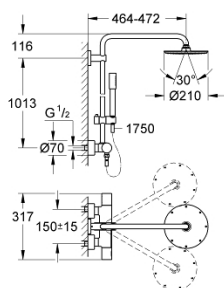

27 032 001 RAINSHOWER SYSTEM 210 SISTEM DUȘ CU TERMOSTAT PENTRU MONTARE PE PERETE

PIESE DE SCHIMB , mai 2016 – now

- 1: MÂNER PENTRU COMUTATOR (Spare part-nr. 47804000)
- 2: Oprire (Spare part-nr. 47723000)
- 3: Comutator (Spare part-nr. 47364000)
- 4: Debit apă (Spare part-nr. 47887000)
- 5: Mâner cu gradatii de temperatura (Spare part-nr. 47811000)
- 6: inel de fixare (Spare part-nr. 47743000)
- 7: Cartuș termostatic compact 1/2" (Spare part-nr. 47439000)
- 8: Ventil de reținere (Spare part-nr. 47189000)
- 8.1: Filtru impurități (Spare part-nr. 0726400M)
- 8.2: Ventil de reținere (Spare part-nr. 08565000)
- 8.3: Garnitură inelară $\varnothing 17 \times \varnothing 2$ (Spare part-nr. 0305500M)
- 9: Conexiuni excentrice (Spare part-nr. 12693000)
- 10: Ventil de reținere (Spare part-nr. 08565000)
- 11: Piesă glisantă (Spare part-nr. 12140000)
- 12: Filtru impuritati (Spare part-nr. 0700200M)
- 13: Set de piese de schimb (Spare part-nr. 45933000)
- 14: Suport pentru bară de duș (Spare part-nr. 48279000)
- 15: Suport de echilibrare (Spare part-nr. 27180000)*
- 16: Cheie tubulară (Spare part-nr. 19332000)*
- 17: GROHE TurboStat cartridge 1/2" (Spare part-nr. 47175000)*
- 18: piuliță specială (Spare part-nr. 19377000)*
- 19: Țeavă de duș pentru instalare retrofit (Spare part-nr. 48053000)*
- 20: Țeavă de duș pentru instalare retrofit (Spare part-nr. 48054000)*
- 21: Shower arm for shower systems (Spare part-nr. 14047000)*