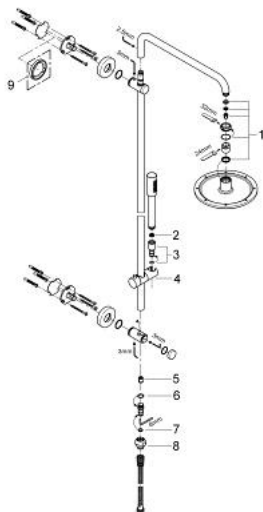

27 038 000 RAINSHOWER SYSTEM 210 SHOWER SYSTEM WITH GROHCLICK WITHOUT FITTING FOR WALL MOUNTING

DESCRIEREA PRODUSULUI

- Colour: cromat
- compus din:
- braț de duș 450 mm orizontal rotativ
- duș fix din metal Rainshower Cosmopolitan 210 (28 368 000)
- racord cu bilă, unghi de rotație de $20^\circ \pm 20^\circ$
- pară de duș Sena (28 034)
- reglabilă în înălțime cu element glisant (12 140 000)
- racord la alimentarea cu apă cu filet de $1/2''$ de la furtunul metalic de duș la robinet / racord în perete
- trecere de la dușul fix la cel manual cu ajutorul elementului Grohclick
- Distanța între suporturile de perete: 350-550mm
- compatibil cu boilere de la 18 kW/h
- debit minim 7 l/min.
- suprafață GROHE LongLife

27 038 000 RAINSHOWER SYSTEM 210 SHOWER SYSTEM WITH GROHCLICK WITHOUT FITTING FOR WALL MOUNTING

PIESE DE SCHIMB , ianuarie 2007 – now

- 1: Set de piese de schimb (Spare part-nr. 45933000)
- 2: Filtru impuritati (Spare part-nr. 0700200M)
- 3: Niplu pentru Freehander (Spare part-nr. 03720000)
- 4: Piesă glisantă (Spare part-nr. 12140000)
- 5: Ventil de reținere (Spare part-nr. 08565000)
- 6: Disc de etanșare (Spare part-nr. 0128200M)
- 7: Disc de etanșare Ø11 x Ø2 (Spare part-nr. 0122400M)
- 8: Cuplare rapidă (Spare part-nr. 45899000)
- 9: Suport de echilibrare (Spare part-nr. 27180000)*