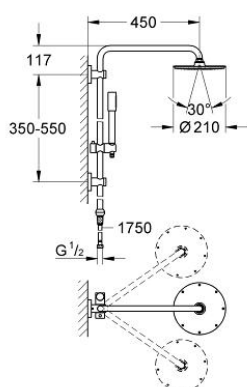

27 038 000 RAINSHOWER SYSTEM 210 SHOWER SYSTEM WITH GROHCLICK WITHOUT FITTING FOR WALL MOUNTING

DESCRIEREA PRODUSULUI

- Colour: cromat
- compus din:
- braț de duș 450 mm orizontal rotativ
- duș fix din metal Rainshower Cosmopolitan 210 (28 368 000)
- racord cu bilă, unghi de rotație de $20^\circ \pm 20^\circ$
- pară de duș Sena (28 034)
- reglabilă în înălțime cu element glisant (12 140 000)
- racord la alimentarea cu apă cu filet de $1/2''$ de la furtunul metalic de duș la robinet / racord în perete
- trecere de la dușul fix la cel manual cu ajutorul elementului Grohclick
- Distanța între suporturile de perete: 350-550mm
- compatibil cu boilere de la 18 kW/h
- debit minim 7 l/min.
- suprafață GROHE LongLife

27 038 000 RAINSHOWER SYSTEM 210 SHOWER SYSTEM WITH GROHCLICK WITHOUT FITTING FOR WALL MOUNTING

PIESE DE SCHIMB , ianuarie 2007 – now

- 1: Set de piese de schimb (Spare part-nr. 45933000)
- 2: Filtru impuritati (Spare part-nr. 0700200M)
- 3: Niplu pentru Freehander (Spare part-nr. 03720000)
- 4: Piesă glisantă (Spare part-nr. 12140000)
- 5: Ventil de reținere (Spare part-nr. 08565000)
- 6: Disc de etanșare (Spare part-nr. 0128200M)
- 7: Disc de etanșare Ø11 x Ø2 (Spare part-nr. 0122400M)
- 8: Cuplare rapidă (Spare part-nr. 45899000)
- 9: Suport de echilibrare (Spare part-nr. 27180000)*