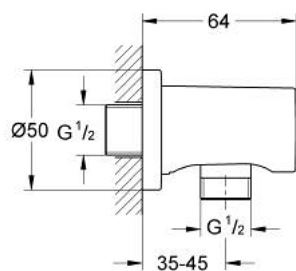

## 27 057 DC0 RAINSHOWER COT DE IEȘIRE DUȘ, 1/2"

### DESCRIEREA PRODUSULUI

- Colour: supersteel
- male connection thread 1/2"
- cu ornament rotund
- protecție împotriva refluxului
- finisaj GROHE LongLife

## 27 057 DC0 RAINSHOWER COT DE IEȘIRE DUȘ, 1/2"

**PIESE DE SCHIMB** , ianuarie 2016 – now

1: Ventil de reținere (Spare part-nr. 08565000)