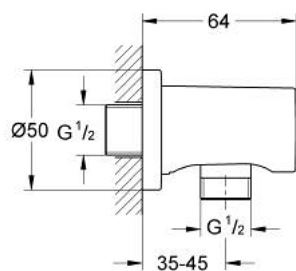

## 27 057 DL0 RAINSHOWER COT DE IEȘIRE DUȘ, 1/2"

### DESCRIEREA PRODUSULUI

- Colour: brushed warm sunset
- male connection thread 1/2"
- cu ornament rotund
- protecție împotriva refluxului
- finisaj GROHE LongLife

## 27 057 DL0 RAINSHOWER COT DE IEȘIRE DUȘ, 1/2"

PIESE DE SCHIMB , noiembrie 2016 – now

1: Ventil de reținere (Spare part-nr. 08565000)