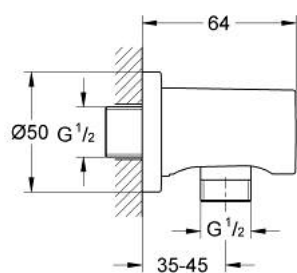

27 057 EN0 RAINSHOWER COT DE IEȘIRE DUȘ, 1/2"

DESCRIEREA PRODUSULUI

- Colour: brushed nickel
- male connection thread 1/2"
- cu ornament rotund
- protecție împotriva refluxului
- finisaj GROHE LongLife

27 057 EN0 RAINSHOWER COT DE IEȘIRE DUȘ, 1/2"

PIESE DE SCHIMB , noiembrie 2016 – now

1: Ventil de reținere (Spare part-nr. 08565000)