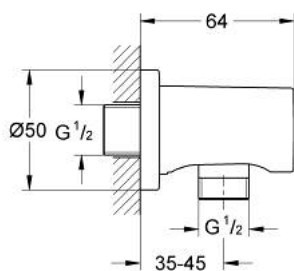

27 057 GN0 RAINSHOWER COT DE IEȘIRE DUȘ, 1/2"

DESCRIEREA PRODUSULUI

- Colour: brushed cool sunrise
- male connection thread 1/2"
- cu ornament rotund
- protecție împotriva refluxului
- finisaj GROHE LongLife

27 057 GN0 RAINSHOWER COT DE IEȘIRE DUȘ, 1/2"

PIESE DE SCHIMB , noiembrie 2016 – now

1: Ventil de reținere (Spare part-nr. 08565000)