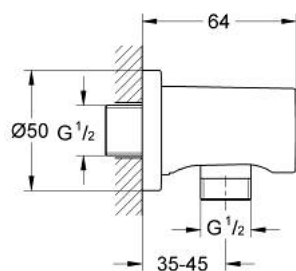

27 057 LS0 RAINSHOWER COT DE IEȘIRE DUȘ, 1/2"

DESCRIEREA PRODUSULUI

- Colour: moon white/chrome
- male connection thread 1/2"
- cu ornament rotund
- protecție împotriva refluxului
- suprafață GROHE LongLife
- finisaj GROHE LongLife

27 057 LS0 RAINSHOWER COT DE IEȘIRE DUȘ, 1/2"

PIESE DE SCHIMB , septembrie 2013 – now

1: Ventil de reținere (Spare part-nr. 08565000)