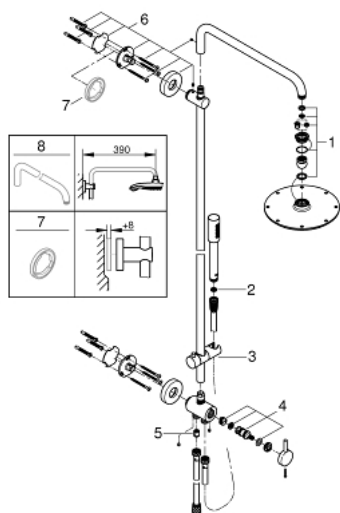

## 27 058 000 RAINSHOWER SYSTEM 210 SISTEM DE DUȘ CU DIVERTOR PENTRU MONTARE PE PERETE

### DESCRIEREA PRODUSULUI

- Colour: cromat
- compus din:
- braț de duș 450 mm orizontal rotativ
- funcție de selectare între dușul fix și para de duș prin intermediul divertorului
- Rainshower Cosmopolitan 210 metal head shower
- maximum flow rate (at 3 bar): 16.5 l/min
- cu racord cu bilă
- unghi de rotație de  $\pm 15^\circ$
- metal stick hand shower
- maximum flow rate (at 3 bar): 12 l/min
- ajustabil în înălțime cu element culisant
- furtun de duș metalic 1750 mm
- racord la alimentarea cu apă cu filet de 1/2" de la furtunul de duș la baterie / racord în perete
- maximum flow rate system (at 3 bar): 16.5 l/min
- pulverizare perfectă cu tehnologia GROHE DreamSpray
- suprafață GROHE LongLife
- sistem anti-calcar GROHE SpeedClean
- Inner WaterGuide pentru o durabilitate crescută în utilizare
- compatibil cu boilere de la 18 kW/h
- debit minim 5 l/min.
- presiunea minimă recomandată 1.0 bar
- presiune recomandată 1.0 - 5.0 bar

### PIESE DE SCHIMB , ianuarie 2019 – now

- 1: Set de piese de schimb (Spare part-nr. 45933000)
  - 2: Filtru impuritati (Spare part-nr. 0700200M)
  - 3: Piesă glisantă (Spare part-nr. 12140000)
  - 4: kit de înlocuire pentru vana rotativă (Spare part-nr. 45915000)
  - 5: Ventil de reținere (Spare part-nr. 08565000)
  - 6: Suport pentru bară de duș (Spare part-nr. 48279000)
  - 7: Suport de echilibrare (Spare part-nr. 27180000)\*
  - 8: Shower arm for shower systems (Spare part-nr. 14047000)\*
- \* Optional accessories