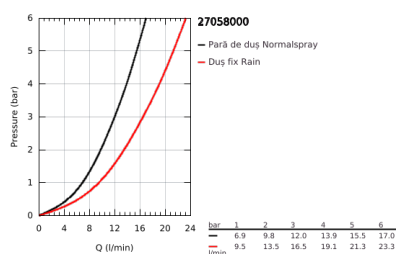

### DESCRIEREA PRODUSULUI

- Colour: cromat
- compus din:
- braț de duș 450 mm orizontal rotativ
- funcție de selectare între dușul fix și para de duș prin intermediul divertorului
- Rainshower Cosmopolitan 210 metal head shower
- maximum flow rate (at 3 bar): 16.5 l/min
- cu racord cu bilă
- unghi de rotație de  $\pm 15^\circ$
- metal stick hand shower
- maximum flow rate (at 3 bar): 12 l/min
- ajustabil în înălțime cu element culisant
- furtun de duș metalic 1750 mm
- racord la alimentarea cu apă cu filet de 1/2" de la furtunul de duș la baterie / racord în perete
- maximum flow rate system (at 3 bar): 16.5 l/min
- pulverizare perfectă cu tehnologia GROHE DreamSpray
- suprafață GROHE LongLife
- sistem anti-calcar GROHE SpeedClean
- Inner WaterGuide pentru o durabilitate crescută în utilizare
- compatibil cu boilere de la 18 kW/h
- debit minim 5 l/min.
- presiunea minimă recomandată 1.0 bar
- presiune recomandată 1.0 - 5.0 bar