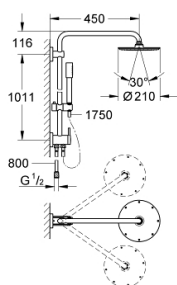

## 27 058 000 RAINSHOWER SYSTEM 210 SISTEM DE DUȘ CU DIVERTOR PENTRU MONTARE PE PERETE

### DESCRIEREA PRODUSULUI

- Colour: cromat
- compus din:
- braț de duș 450 mm orizontal rotativ
- funcție de selectare între dușul fix și para de duș prin intermediul divertorului
- Rainshower Cosmopolitan 210 metal head shower
- maximum flow rate (at 3 bar): 16.5 l/min
- cu racord cu bilă
- unghi de rotație de  $\pm 15^\circ$
- metal stick hand shower
- maximum flow rate (at 3 bar): 12 l/min
- ajustabil în înălțime cu element culisant
- furtun de duș metalic 1750 mm
- racord la alimentarea cu apă cu filet de 1/2" de la furtunul de duș la baterie / racord în perete
- maximum flow rate system (at 3 bar): 16.5 l/min
- pulverizare perfectă cu tehnologia GROHE DreamSpray
- suprafață GROHE LongLife
- sistem anti-calcar GROHE SpeedClean
- Inner WaterGuide pentru o durabilitate crescută în utilizare
- compatibil cu boilere de la 18 kW/h
- debit minim 5 l/min.
- presiunea minimă recomandată 1.0 bar
- presiune recomandată 1.0 - 5.0 bar

### PIESE DE SCHIMB , ianuarie 2019 – now

- 1: Set de piese de schimb (Spare part-nr. 45933000)
  - 2: Filtru impuritati (Spare part-nr. 0700200M)
  - 3: Piesă glisantă (Spare part-nr. 12140000)
  - 4: kit de înlocuire pentru vana rotativă (Spare part-nr. 45915000)
  - 5: Ventil de reținere (Spare part-nr. 08565000)
  - 6: Suport pentru bară de duș (Spare part-nr. 48279000)
  - 7: Suport de echilibrare (Spare part-nr. 27180000)\*
  - 8: Shower arm for shower systems (Spare part-nr. 14047000)\*
- \* Optional accessories