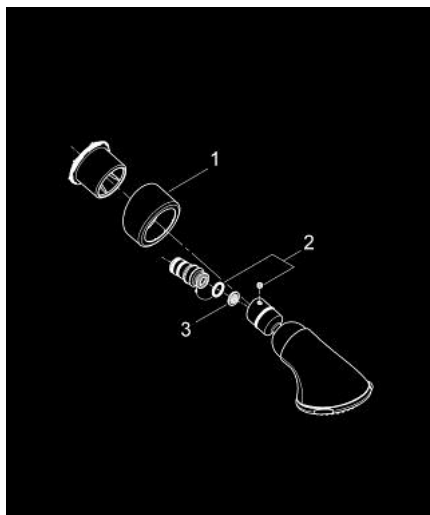

27 062 000 RELEXA 100 FIVE HEAD SHOWER 5 SPRAYS

DESCRIEREA PRODUSULUI

- Colour: cromat
- Normal / Jet/ Rain / Massage / Champagne
- maximum flow rate (at 3 bar): 20 l/min
- racord cu bilă
- unghi de înclinație în funcție de montaj
- filet de legătură cu etanșare pre asamblată
- pulverizare perfectă cu tehnologia GROHE DreamSpray
- suprafață GROHE LongLife
- sistem anti-calcar GROHE SpeedClean
- Inner WaterGuide pentru o durabilitate crescută în utilizare
- debit minim 7,5 l/min.
- presiunea minimă recomandată 1.0 bar

27 062 000 **RELEXA 100 FIVE HEAD SHOWER 5 SPRAYS**

PIESE DE SCHIMB , decembrie 2005 – now

1: Şild (Spare part-nr. 45664000)

2: Bulon cu filet (Spare part-nr. 45665000)

3: Filtru impuritati (Spare part-nr. 0492200M)