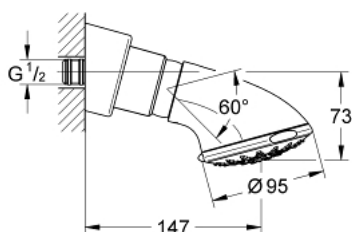

27 062 000 RELEXA 100 FIVE HEAD SHOWER 5 SPRAYS

DESCRIEREA PRODUSULUI

- Colour: cromat
- Normal / Jet/ Rain / Massage / Champagne
- maximum flow rate (at 3 bar): 20 l/min
- racord cu bilă
- unghi de înclinație în funcție de montaj
- filet de legătură cu etanșare pre asamblată
- pulverizare perfectă cu tehnologia GROHE DreamSpray
- suprafață GROHE LongLife
- sistem anti-calcar GROHE SpeedClean
- Inner WaterGuide pentru o durabilitate crescută în utilizare
- debit minim 7,5 l/min.
- presiunea minimă recomandată 1.0 bar

27 062 000 **RELEXA 100 FIVE HEAD SHOWER 5 SPRAYS**

PIESE DE SCHIMB , decembrie 2005 – now

1: Şild (Spare part-nr. 45664000)

2: Bulon cu filet (Spare part-nr. 45665000)

3: Filtru impuritati (Spare part-nr. 0492200M)