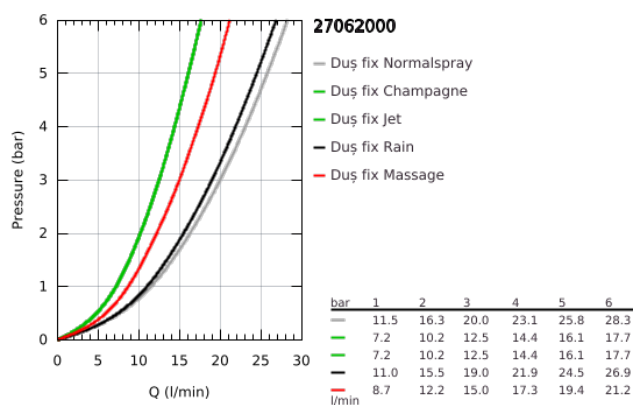

27 062 000 RELEXA 100 FIVE HEAD SHOWER 5 SPRAYS

DESCRIEREA PRODUSULUI

- Colour: cromat
- Normal / Jet/ Rain / Massage / Champagne
- maximum flow rate (at 3 bar): 20 l/min
- racord cu bilă
- unghi de înclinație în funcție de montaj
- filet de legătură cu etanșare pre asamblată
- pulverizare perfectă cu tehnologia GROHE DreamSpray
- suprafață GROHE LongLife
- sistem anti-calcar GROHE SpeedClean
- Inner WaterGuide pentru o durabilitate crescută în utilizare
- debit minim 7,5 l/min.
- presiunea minimă recomandată 1.0 bar

27 062 000 **RELEXA 100 FIVE HEAD SHOWER 5 SPRAYS**

PIESE DE SCHIMB , decembrie 2005 – now

1: Şild (Spare part-nr. 45664000)

2: Bulon cu filet (Spare part-nr. 45665000)

3: Filtru impuritati (Spare part-nr. 0492200M)