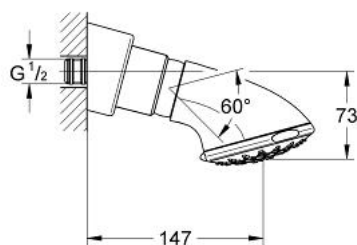

27 063 000 RELEXA 100 CHAMPAGNE DUȘ FIX CU 4 PULVERIZĂRI

DESCRIEREA PRODUSULUI

- Colour: cromat
- tipuri de jet: Jet Larg / Needle / Rain / Champagne
- sistem anti-calcar GROHE SpeedClean
- Inner WaterGuide pentru o durabilitate crescută în utilizare
- racord cu bilă
- unghi de înclinație în funcție de montaj
- filet de legătură cu etanșare pre asamblată
- debit minim 7,5 l/min.
- pulverizare perfectă cu tehnologia GROHE DreamSpray
- GROHE CoolTouch
- suprafață GROHE LongLife

27 063 000 RELEXA 100 CHAMPAGNE DUȘ FIX CU 4 PULVERIZĂRI

PIESE DE SCHIMB , decembrie 2003 – now

1: Șild (Spare part-nr. 45664000)

2: Bulon cu filet (Spare part-nr. 45665000)

3: Filtru impuritati (Spare part-nr. 0492200M)