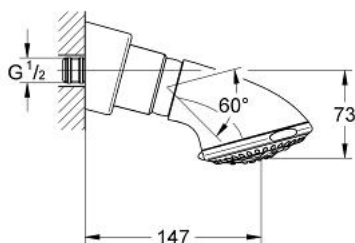

27 064 000 RELEXA 100 MASSAGE DUȘ FIX CU 4 PULVERIZĂRI

DESCRIEREA PRODUSULUI

- Colour: cromat
- tipuri de jet: Normal / Jet / Rain / Massage
- sistem anti-calcar GROHE SpeedClean
- Inner WaterGuide pentru o durabilitate crescută în utilizare
- racord cu bilă
- unghi de înclinație în funcție de montaj
- filet de legătură cu etanșare pre asamblată
- debit minim 7,5 l/min.
- pulverizare perfectă cu tehnologia GROHE DreamSpray
- GROHE CoolTouch
- suprafață GROHE LongLife

27 064 000 RELEXA 100 MASSAGE DUȘ FIX CU 4 PULVERIZĂRI

PIESE DE SCHIMB , decembrie 2005 – now

1: Șild (Spare part-nr. 45664000)

2: Bulon cu filet (Spare part-nr. 45665000)

3: Filtru impuritati (Spare part-nr. 0492200M)