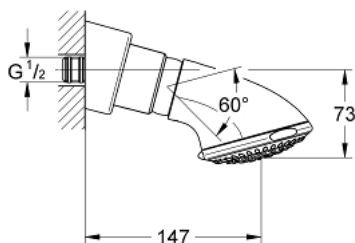

27 065 000 RELEXA 100 TRIO DUȘ FIX 3 PULVERIZĂRI

DESCRIEREA PRODUSULUI

- Colour: cromat
- tipuri de jet: Normal / Jet / Rain
- racord cu bilă
- unghi de înclinație în funcție de montaj
- filet de legătură cu etanșare pre asamblată
- pulverizare perfectă cu tehnologia GROHE DreamSpray
- suprafață GROHE LongLife
- sistem anti-calcar GROHE SpeedClean
- Inner WaterGuide pentru o durabilitate crescută în utilizare
- debit minim 5 l/min.
- presiunea minimă recomandată 1.0 bar

27 065 000 RELEXA 100 TRIO DUȘ FIX 3 PULVERIZĂRI

PIESE DE SCHIMB , decembrie 2005 – now

1: Șild (Spare part-nr. 45664000)

2: Bulon cu filet (Spare part-nr. 45665000)

3: Filtru impuritati (Spare part-nr. 0492200M)