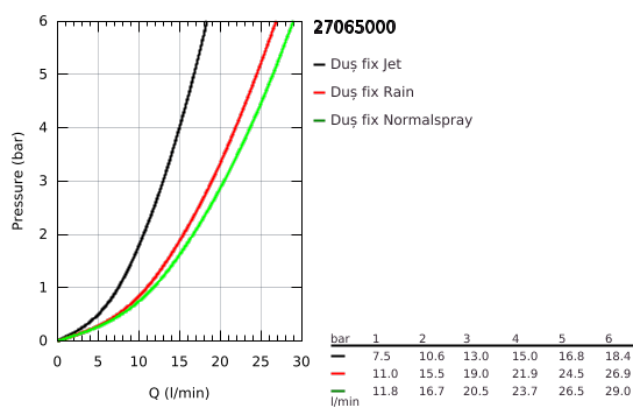

27 065 000 RELEXA 100 TRIO DUȘ FIX 3 PULVERIZĂRI

DESCRIEREA PRODUSULUI

- Colour: cromat
- tipuri de jet: Normal / Jet / Rain
- racord cu bilă
- unghi de înclinație în funcție de montaj
- filet de legătură cu etanșare pre asamblată
- pulverizare perfectă cu tehnologia GROHE DreamSpray
- suprafață GROHE LongLife
- sistem anti-calcar GROHE SpeedClean
- Inner WaterGuide pentru o durabilitate crescută în utilizare
- debit minim 5 l/min.
- presiunea minimă recomandată 1.0 bar

27 065 000 RELEXA 100 TRIO DUȘ FIX 3 PULVERIZĂRI

PIESE DE SCHIMB , decembrie 2005 – now

1: Șild (Spare part-nr. 45664000)

2: Bulon cu filet (Spare part-nr. 45665000)

3: Filtru impuritati (Spare part-nr. 0492200M)