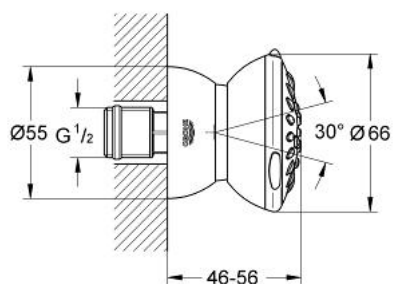

## 27 066 000 RELEXA 65 SIDE SHOWER 2 SPRAYS

### DESCRIEREA PRODUSULUI

- Colour: cromat
- Normal, Eco
- racord cu bilă
- pulverizare perfectă cu tehnologia GROHE DreamSpray
- suprafață GROHE LongLife
- sistem anti-calcar GROHE SpeedClean
- Inner WaterGuide pentru o durabilitate crescută în utilizare
- debit minim 4 l/min.
- presiunea minimă recomandată 1.0 bar

## 27 066 000 **RELEXA 65 SIDE SHOWER 2 SPRAYS**

**PIESE DE SCHIMB** , decembrie 2005 – aprilie 2008

1: etanșare (Spare part-nr. 0323300M)

Zu diesem Produkt gibt es  
keine Ersatzteile mehr.

For this product there are no  
spare parts anymore.