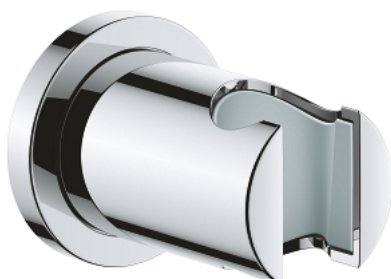

27 074 000 RAINSHOWER SUPORT DE PERETE PENTRU PARA DE DUȘ

DESCRIEREA PRODUSULUI

- Colour: cromat
- nereglabil
- cu ornament rotund
- suprafață GROHE LongLife