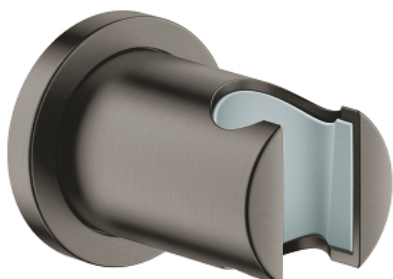

## 27 074 AL0 RAINSHOWER SUPTOR DE PERETE PENTRU PARA DE DUȘ

### DESCRIEREA PRODUSULUI

- Colour: brushed hard graphite
- neregabil
- cu ornament rotund
- finisaj GROHE LongLife