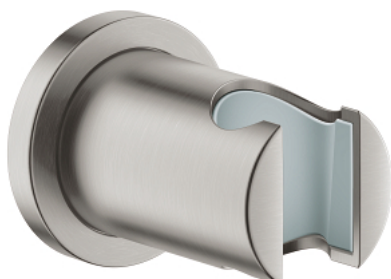

## 27 074 DC0 RAINSHOWER SUPORT DE PERETE PENTRU PARA DE DUȘ

### DESCRIEREA PRODUSULUI

- Colour: supersteel
- nereglabil
- cu ornament rotund
- finisaj GROHE LongLife