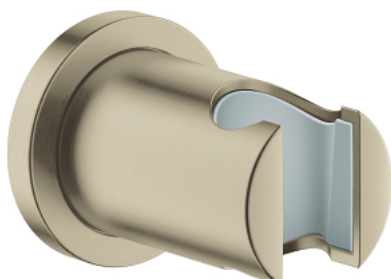

27 074 EN0 RAINSHOWER SUPORT DE PERETE PENTRU PARA DE DUȘ

DESCRIEREA PRODUSULUI

- Colour: brushed nickel
- neregabil
- cu ornament rotund
- finisaj GROHE LongLife