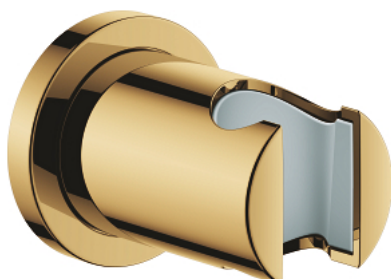

27 074 GL0 RAINSHOWER SUPTOR DE PERETE PENTRU PARA DE DUȘ

DESCRIEREA PRODUSULUI

- Colour: cool sunrise
- neregabil
- cu ornament rotund
- finisaj GROHE LongLife