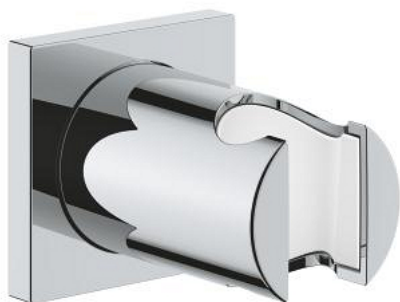

27 075 000 RAINSHOWER SUPTOR DE PERETE PENTRU PARA DE DUȘ

DESCRIEREA PRODUSULUI

- Colour: cromat
- neregabil
- cu ornament pătrat
- suprafață GROHE LongLife