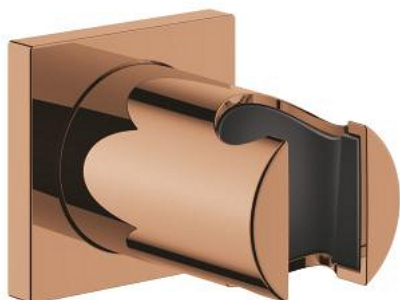

27 075 DA0 RAINSHOWER SUPORT DE PERETE PENTRU PARA DE DUȘ

DESCRIEREA PRODUSULUI

- Colour: warm sunset
- nereglabil
- finisaj GROHE LongLife
- cu ornament pătrat