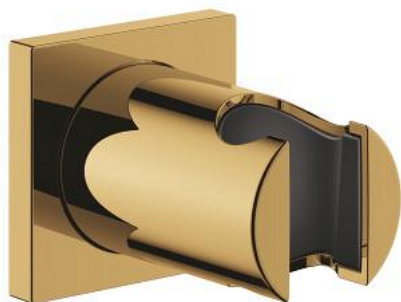

27 075 GL0 RAINSHOWER SUPORT DE PERETE PENTRU PARA DE DUȘ

DESCRIEREA PRODUSULUI

- Colour: cool sunrise
- neregabil
- finisaj GROHE LongLife
- cu ornament pătrat