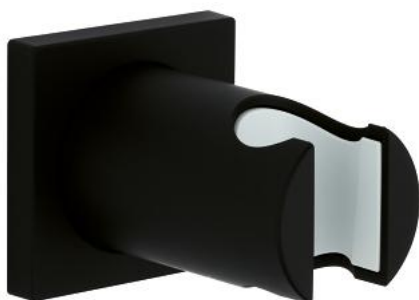

27 075 KS0 RAINSHOWER SUPORT DE PERETE PENTRU PARA DE DUȘ

DESCRIEREA PRODUSULUI

- Colour: velvet black
- neregabil
- suprafață GROHE LongLife
- cu ornament pătrat