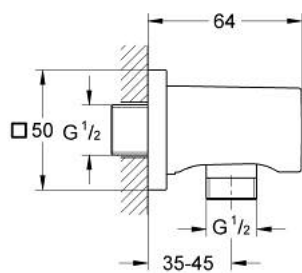

27 076 000 RAINSHOWER COT RACORD DUȘ ÎN PERETE

DESCRIEREA PRODUSULUI

- Colour: cromat
- male connection thread 1/2"
- cu ornament pătrat
- protecție împotriva refluxului
- suprafață GROHE LongLife

27 076 000 RAINSHOWER COT RACORD DUȘ ÎN PERETE

PIESE DE SCHIMB , februarie 2006 – now

1: Ventil de reținere (Spare part-nr. 08565000)