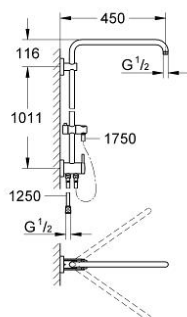

27 089 000 RAINSHOWER SYSTEM SISTEM DE DUȘ CU DIVERTOR PENTRU MONTARE PE PERETE

DESCRIEREA PRODUSULUI

- Colour: cromat
- compus din:
- braț de duș 450 mm orizontal rotativ
- element de glisare (12 140)
- funcție de selectare între dușul fix și para de duș prin intermediul divertorului
- racord la alimentarea cu apă cu filet de 1/2" de la furtunul de duș la baterie / racord în perete
- furtun de duș metalic 1750 mm
- suprafață GROHE LongLife
- pentru combinarea tuturor dușurilor fixe Rainshower cu dușurile manuale GROHE
- compatibil cu boilere de la 18 kW/h
- debit minim 7 l/min.
- presiune recomandată 1.0 - 5.0 bar

27 089 000 RAINSHOWER SYSTEM SISTEM DE DUȘ CU DIVERTOR PENTRU MONTARE PE PERETE

PIESE DE SCHIMB , aprilie 2007 – now

- 1: Piesă glisantă (Spare part-nr. 12140000)
- 2: kit de înlocuire pentru vana rotativă (Spare part-nr. 45915000)
- 3: Ventil de reținere (Spare part-nr. 08565000)
- 4: Suport de echilibrare (Spare part-nr. 27180000)*