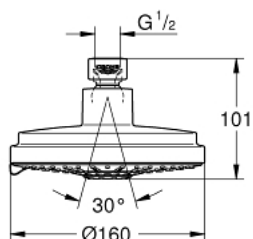

### DESCRIEREA PRODUSULUI

- Colour: cromat
- tipuri de jet: Rain / Jet / Pure / Champagne spray
- maximum flow rate (at 3 bar): 11.5 l/min
- Ø 160 mm
- racord cu bilă cu unghi de rotație
- filet de legătură de 1/2"
- pulverizare perfectă cu tehnologia GROHE DreamSpray
- suprafață GROHE LongLife
- sistem anti-calcar GROHE SpeedClean
- compatibil cu boilere
- presiune minimă recomandată 0.5 bari
- dușul fix este potrivit pentru un debit minim de 7,5l/min și maxim de 25l/min(DIN EN 1112). Presiune minimă > 1 bar,maximă 5 bari (DIN EN 1112).
- recomandabil a se folosi cu brațele de duș Rainshower.

## 27 134 000 RAINSHOWER COSMOPOLITAN 160 DUȘ FIX CU 4 PULVERIZĂRI

**PIESE DE SCHIMB** , iulie 2006 – now

1: Fibra de etanșare cu diametrul de  $\varnothing 18,5 \times \varnothing 12 \times 2$  (Spare part-nr. 0138900M)