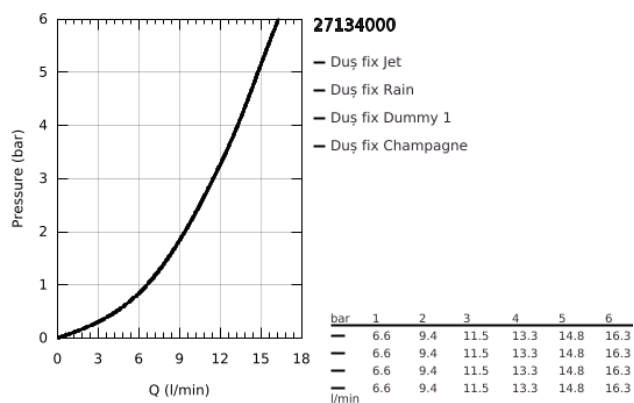

## 27 134 000 RAINSHOWER COSMOPOLITAN 160 DUȘ FIX CU 4 PULVERIZĂRI

### DESCRIEREA PRODUSULUI

- Colour: cromat
- tipuri de jet: Rain / Jet / Pure / Champagne spray
- maximum flow rate (at 3 bar): 11.5 l/min
- Ø 160 mm
- racord cu bilă cu unghi de rotație
- filet de legătură de 1/2"
- pulverizare perfectă cu tehnologia GROHE DreamSpray
- suprafață GROHE LongLife
- sistem anti-calcar GROHE SpeedClean
- compatibil cu boilere
- presiune minimă recomandată 0.5 bari
- dușul fix este potrivit pentru un debit minim de 7,5l/min și maxim de 25l/min(DIN EN 1112). Presiune minimă > 1 bar,maximă 5 bari (DIN EN 1112).
- recomandabil a se folosi cu brațele de duș Rainshower.

## 27 134 000 RAINSHOWER COSMOPOLITAN 160 DUȘ FIX CU 4 PULVERIZĂRI

**PIESE DE SCHIMB** , iulie 2006 – now

1: Fibra de etanșare cu diametrul de  $\varnothing 18,5 \times \varnothing 12 \times 2$  (Spare part-nr. 0138900M)