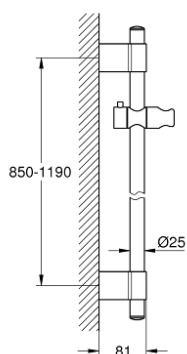

27 136 001 RAINSHOWER BARĂ DE DUȘ, 1150 MM

DESCRIEREA PRODUSULUI

- Colour: cromat
- cu suporturi metalice de perete
- glisor cu suport pivotant
- GROHE FastFixation (distanță reglabilă între suporturile de prindere pentru perete pentru adaptarea la găurile existente)
- suprafață GROHE LongLife

27 136 001 RAINSHOWER BARĂ DE DUȘ, 1150 MM

PIESE DE SCHIMB , noiembrie 2021 – now

1: Capac de acoperire (Spare part-nr. 45922000)

2: Piesă glisantă (Spare part-nr. 48177000)

3: Suport pentru bară de duș (Spare part-nr. 48333000)