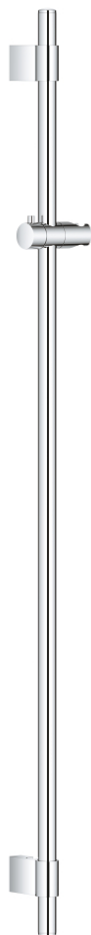

27 136 001 RAINSHOWER BARĂ DE DUȘ, 1150 MM

DESCRIEREA PRODUSULUI

- Colour: cromat
- cu suporturi metalice de perete
- glisor cu suport pivotant
- GROHE FastFixation (distanță reglabilă între suporturile de prindere pentru perete pentru adaptarea la găurile existente)
- suprafață GROHE LongLife

27 136 001 RAINSHOWER BARĂ DE DUȘ, 1150 MM

PIESE DE SCHIMB , noiembrie 2021 – now

1: Capac de acoperire (Spare part-nr. 45922000)

2: Piesă glisantă (Spare part-nr. 48177000)

3: Suport pentru bară de duș (Spare part-nr. 48333000)

4: Suport de echilibrare (Spare part-nr. 45914XE0)*

* Optional accessories