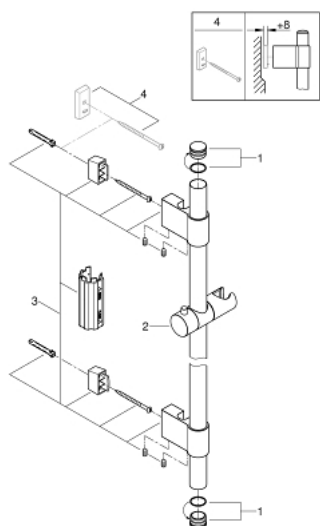

27 136 001 RAINSHOWER BARĂ DE DUȘ, 1150 MM

DESCRIEREA PRODUSULUI

- Colour: cromat
- cu suporturi metalice de perete
- glisor cu suport pivotant
- GROHE FastFixation (distanță reglabilă între suporturile de prindere pentru perete pentru adaptarea la găurile existente)
- suprafață GROHE LongLife

27 136 001 RAINSHOWER BARĂ DE DUȘ, 1150 MM

PIESE DE SCHIMB , noiembrie 2021 – now

1: Capac de acoperire (Spare part-nr. 45922000)

2: Piesă glisantă (Spare part-nr. 48177000)

3: Suport pentru bară de duș (Spare part-nr. 48333000)