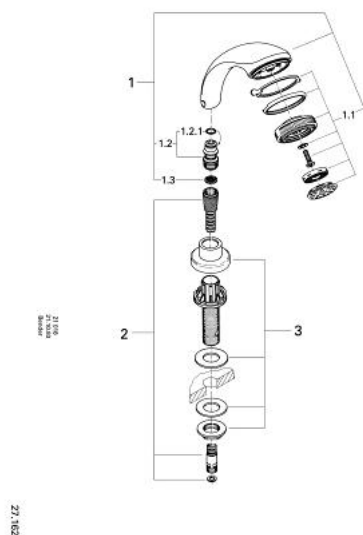

27 162 000 RELEXA PLUS SET DE DUȘ, 1/2"

DESCRIEREA PRODUSULUI

- Colour: cromat
- pentru montaj pe cadă și pe gresie
- compus din:
 - para de duș Relexa plus cu jet Champagne (28 174)
 - furtun de duș, 1/2" x 3/8"
 - 2000 mm, (28 158)
 - suprafață GROHE LongLife

27 162 000 RELEXA PLUS SET DE DUȘ, 1/2"

PIESE DE SCHIMB , ianuarie 1993 – now

1: Pară de duș cu 2 pulverizări (Spare part-nr. 28174000)

1.1: Piesă de legătură (Spare part-nr. 28635XX0)

1.2: Filtru impuritati (Spare part-nr. 0700200M)

2: Furtun metalic (Spare part-nr. 28158000)

3: Suport pară de duș (Spare part-nr. 47417000)