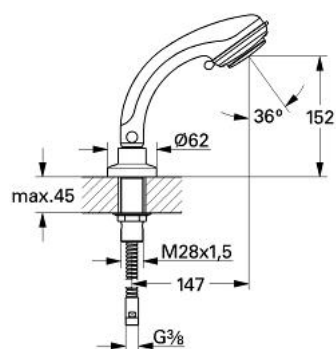

27 162 000 RELEXA PLUS SET DE DUȘ, 1/2"

DESCRIEREA PRODUSULUI

- Colour: cromat
- pentru montaj pe cadă și pe gresie
- compus din:
 - para de duș Relexa plus cu jet Champagne (28 174)
 - furtun de duș, 1/2" x 3/8"
 - 2000 mm, (28 158)
 - suprafață GROHE LongLife

27 162 000 RELEXA PLUS SET DE DUȘ, 1/2"

PIESE DE SCHIMB , ianuarie 1993 – now

1: Pară de duș cu 2 pulverizări (Spare part-nr. 28174000)

1.1: Piesă de legătură (Spare part-nr. 28635XX0)

1.2: Filtru impuritati (Spare part-nr. 0700200M)

2: Furtun metalic (Spare part-nr. 28158000)

3: Suport pară de duș (Spare part-nr. 47417000)