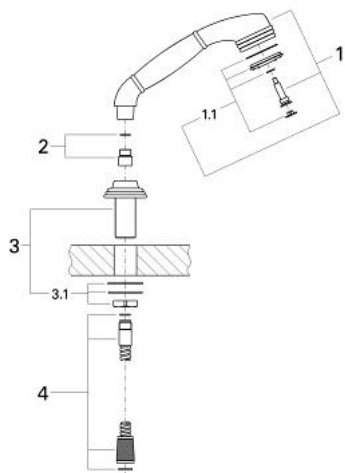

27 165 IG0 SINFONIA SET DE DUȘ, 1/2"

DESCRIEREA PRODUSULUI

- Colour: chrome/gold
- pentru montaj pe cadă
- para de duș
- sistem anti-calcar GROHE SpeedClean
- furtun de duș metalic 2000 mm
- pară de duș și stativ pentru furtun
- suprafață GROHE LongLife

27 165 IG0 SINFONIA SET DE DUȘ, 1/2"

PIESE DE SCHIMB , ianuarie 1992 – now

- 1: Pară de duș (Spare part-nr. 28365IG0)
- 1.1: placă de scurgere a jetului din '93 (Spare part-nr. 45792XX0)
- 2: Adaptor (Spare part-nr. 45809000)
- 3: Suport pară de duș (Spare part-nr. 45787IG0)
- 3.1: Ansamblu de fixare a tijei nefiletate (Spare part-nr. 07660000)
- 4: Furtun metalic (Spare part-nr. 28158000)