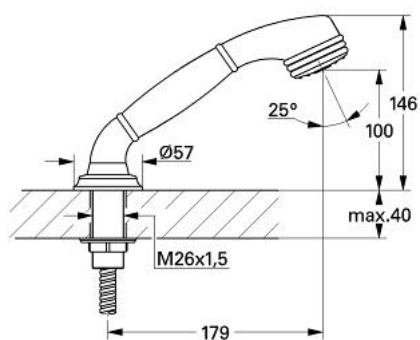

27 165 IG0 SINFONIA SET DE DUȘ, 1/2"

DESCRIEREA PRODUSULUI

- Colour: chrome/gold
- pentru montaj pe cadă
- para de duș
- sistem anti-calcar GROHE SpeedClean
- furtun de duș metalic 2000 mm
- pară de duș și stativ pentru furtun
- suprafață GROHE LongLife

27 165 IG0 SINFONIA SET DE DUȘ, 1/2"

PIESE DE SCHIMB , ianuarie 1992 – now

- 1: Pară de duș (Spare part-nr. 28365IG0)
- 1.1: placă de scurgere a jetului din '93 (Spare part-nr. 45792XX0)
- 2: Adaptor (Spare part-nr. 45809000)
- 3: Suport pară de duș (Spare part-nr. 45787IG0)
- 3.1: Ansamblu de fixare a tijei nefiletate (Spare part-nr. 07660000)
- 4: Furtun metalic (Spare part-nr. 28158000)