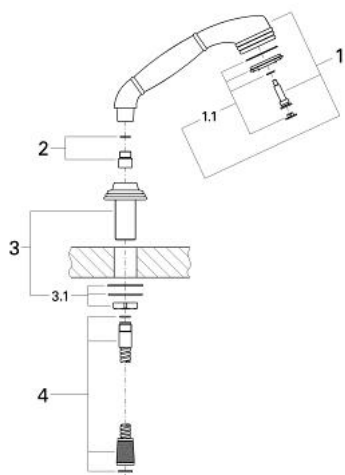

27 165 LG0 SINFONIA SET DE DUȘ, 1/2"

DESCRIEREA PRODUSULUI

- pentru montaj pe cadă
- para de duș
- sistem anti-calcar GROHE SpeedClean
- furtun de duș metalic 2000 mm
- pară de duș și stativ pentru furtun
- suprafață GROHE LongLife

27 165 LG0 SINFONIA SET DE DUȘ, 1/2"

PIESE DE SCHIMB , ianuarie 1992 – now

- 1: Pară de duș (Spare part-nr. 28365LG0)
- 1.1: placă de scurgere a jetului din '93 (Spare part-nr. 45792XX0)
- 2: Adaptor (Spare part-nr. 45809L00)
- 3: Suport pară de duș (Spare part-nr. 45787LG0)
- 3.1: Ansamblu de fixare a tijei nefiletate (Spare part-nr. 07660000)
- 4: Furtun metalic (Spare part-nr. 28158000)