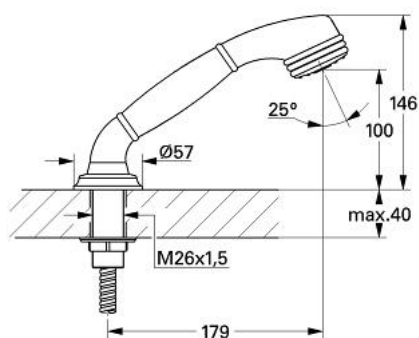

27 165 LG0 SINFONIA SET DE DUȘ, 1/2"

DESCRIEREA PRODUSULUI

- pentru montaj pe cadă
- para de duș
- sistem anti-calcar GROHE SpeedClean
- furtun de duș metalic 2000 mm
- pară de duș și stativ pentru furtun
- suprafață GROHE LongLife

27 165 LG0 SINFONIA SET DE DUȘ, 1/2"

PIESE DE SCHIMB , ianuarie 1992 – now

- 1: Pară de duș (Spare part-nr. 28365LG0)
- 1.1: placă de scurgere a jetului din '93 (Spare part-nr. 45792XX0)
- 2: Adaptor (Spare part-nr. 45809L00)
- 3: Suport pară de duș (Spare part-nr. 45787LG0)
- 3.1: Ansamblu de fixare a tijei nefiletate (Spare part-nr. 07660000)
- 4: Furtun metalic (Spare part-nr. 28158000)